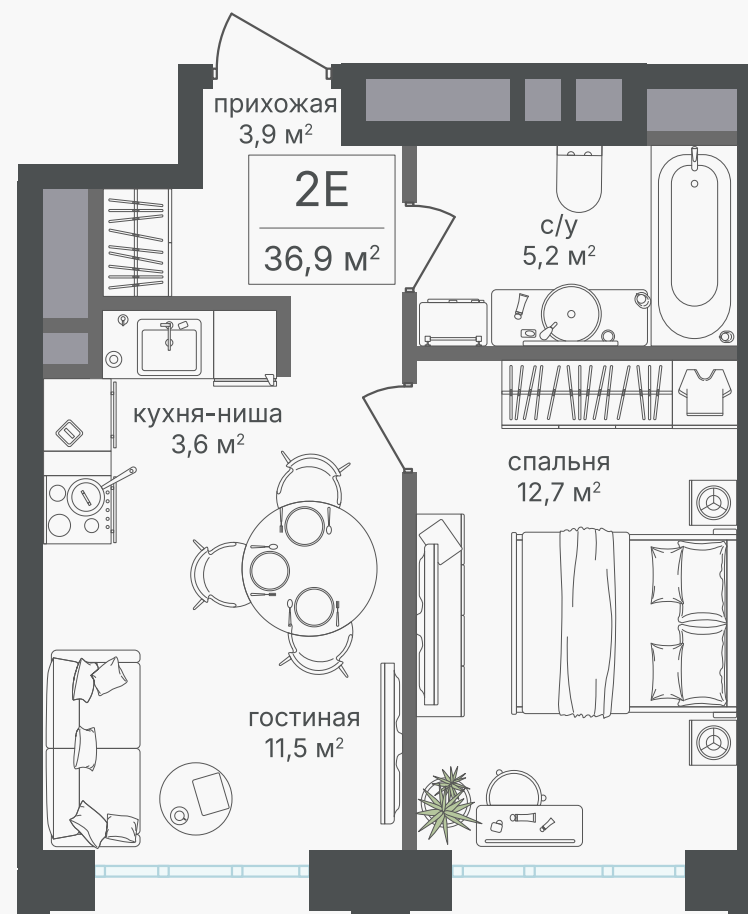

PG-ДЕВЕЛОПМЕНТ

+7 (495) 125-14-45

2-комнатная евроквартира, 36.9 м²

ЖИЛОЙ КОМПЛЕКС
Михалковский

Корпус 2 Секция 3 Этаж 8 / 20

Комнат 2 Площадь 36.9 м² Отделка Нет

20 394 630 руб

Артикул 2-8-167