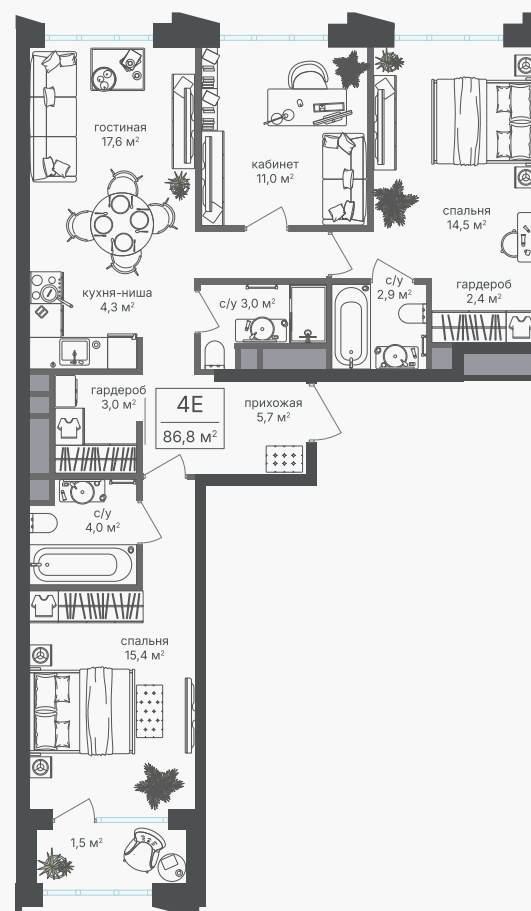

PG-ДЕВЕЛОПМЕНТ

+7 (495) 125-14-45

4-комнатная евроквартира, 85.3 м²

ЖИЛОЙ КОМПЛЕКС

Михалковский

Корпус 2 Секция 4 Этаж 12 / 20

Комнат 4 Площадь 85.3 м² Отделка Нет

40 884 290 руб

Артикул 2-12-295

PG-ДЕВЕЛОПМЕНТ

+7 (495) 125-14-45

4-комнатная евроквартира, 85.3 м²

ЖИЛОЙ КОМПЛЕКС
Михалковский

Корпус	Секция	Этаж
2	4	12 / 20
Комнат	Площадь	Отделка
4	85.3 м ²	Нет

40 884 290 руб

Артикул 2-12-295