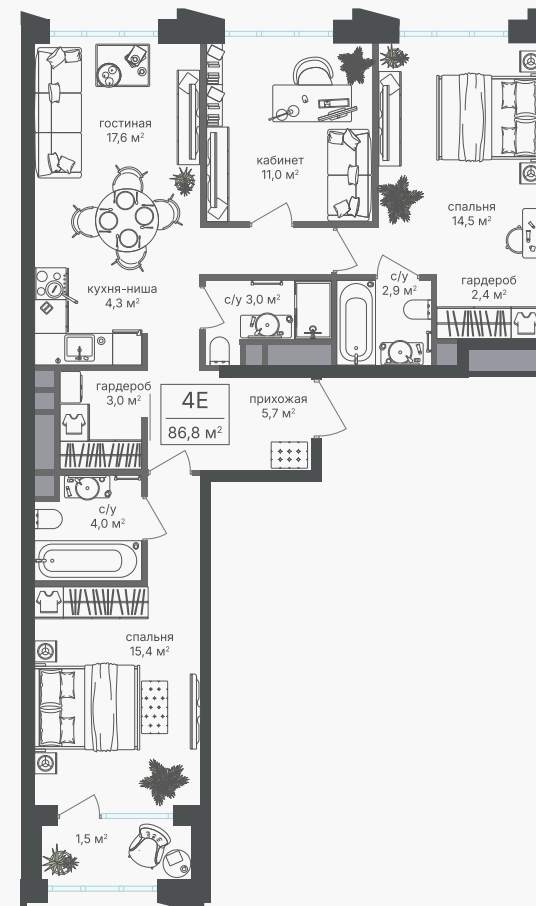

PG-ДЕВЕЛОПМЕНТ

+7 (495) 125-14-45

4-комнатная евроквартира, 85.3 м²

ЖИЛОЙ КОМПЛЕКС
Михалковский

Корпус 2 Секция 4 Этаж 12 / 20

Комнат 4 Площадь 85.3 м² Отделка Нет

40 884 290 руб

Артикул 2-12-295

PG-ДЕВЕЛОПМЕНТ

+7 (495) 125-14-45

4-комнатная евроквартира, 85.3 м²

ЖИЛОЙ КОМПЛЕКС
Михалковский

Корпус	Секция	Этаж
2	4	12 / 20
Комнат	Площадь	Отделка
4	85.3 м ²	Нет

40 884 290 руб

Артикул 2-12-295