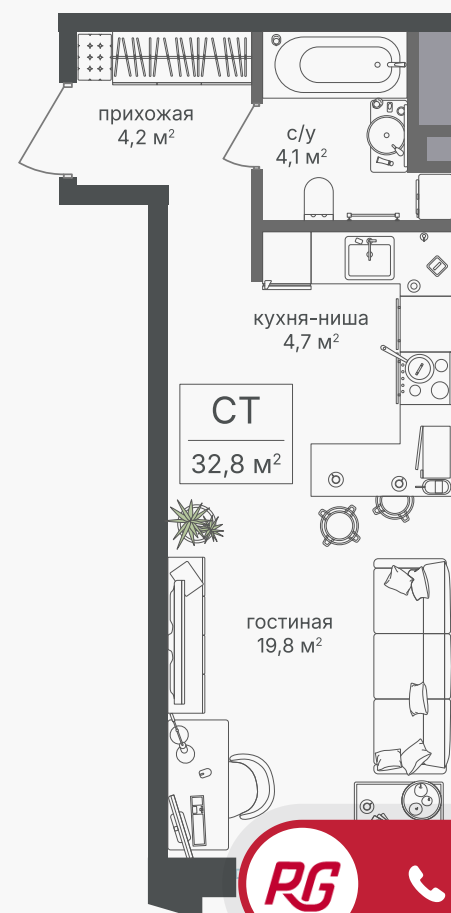

## Студия, 32.8 м<sup>2</sup>

ЖИЛОЙ КОМПЛЕКС  
Михалковский

Корпус 2      Секция 5      Этаж 20 / 20

Комнат 1      Площадь 32.8 м<sup>2</sup>      Отделка Нет

19 368 400 руб

Артикул 2-20-423

PG-ДЕВЕЛОПМЕНТ

+7 (495) 125-14-45

# Студия, 32.8 м<sup>2</sup>

ЖИЛОЙ КОМПЛЕКС  
Михалковский

Корпус 2      Секция 5      Этаж 20 / 20

Комнат 1      Площадь 32.8 м<sup>2</sup>      Отделка Нет