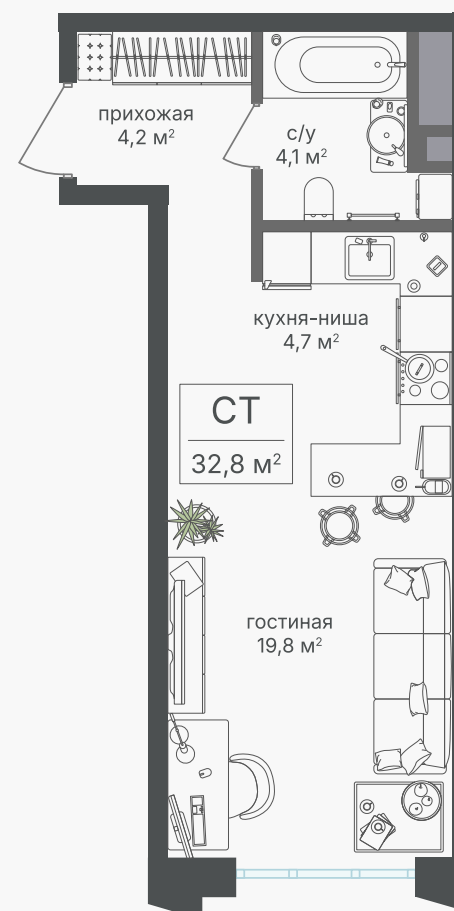

PG-ДЕВЕЛОПМЕНТ

Студия, 32.8 м²

ЖИЛОЙ КОМПЛЕКС
Михалковский

Корпус 2 Секция 5 Этаж 20 / 20

Комнат 1 Площадь 32.8 м² Отделка Нет

17 810 400 руб

Артикул 2-20-423

PG-ДЕВЕЛОПМЕНТ

Студия, 32.8 м²

ЖИЛОЙ КОМПЛЕКС
Михалковский

Корпус	Секция	Этаж
2	5	20 / 20
Комнат	Площадь	Отделка
1	32.8 м ²	Нет

17 810 400 руб

Артикул 2-20-423