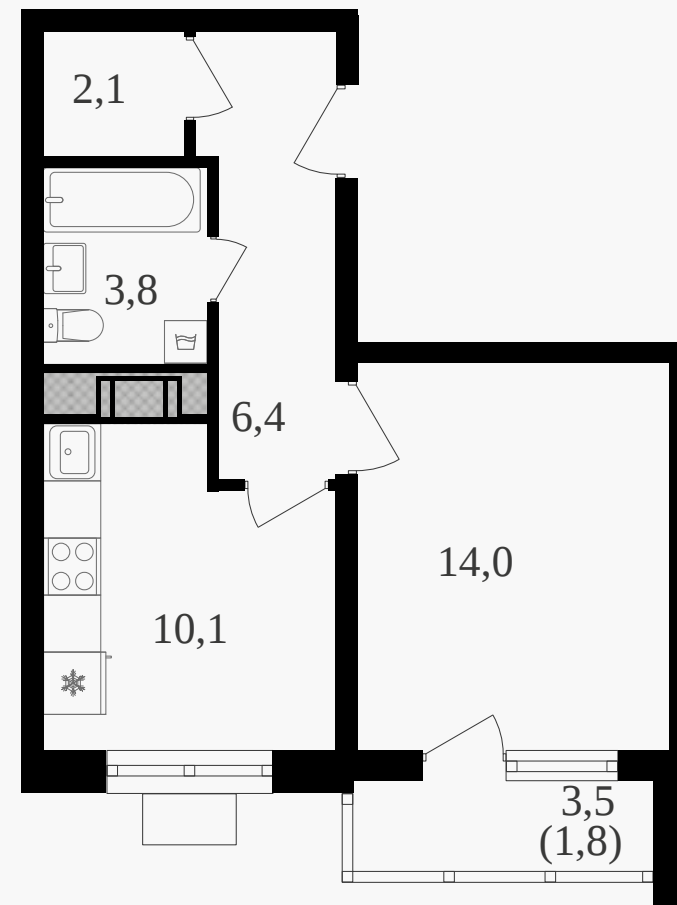

PG-ДЕВЕЛОПМЕНТ

1-комнатная квартира, 39 м² с отделкой

ЖИЛОЙ КОМПЛЕКС

Октябрьское поле

Корпус 1 Секция 1 Этаж 12 / 25

Комнат 1 Площадь 39 м² Отделка **Есть ✓**

19 379 100 руб

Артикул 2к1-12-110