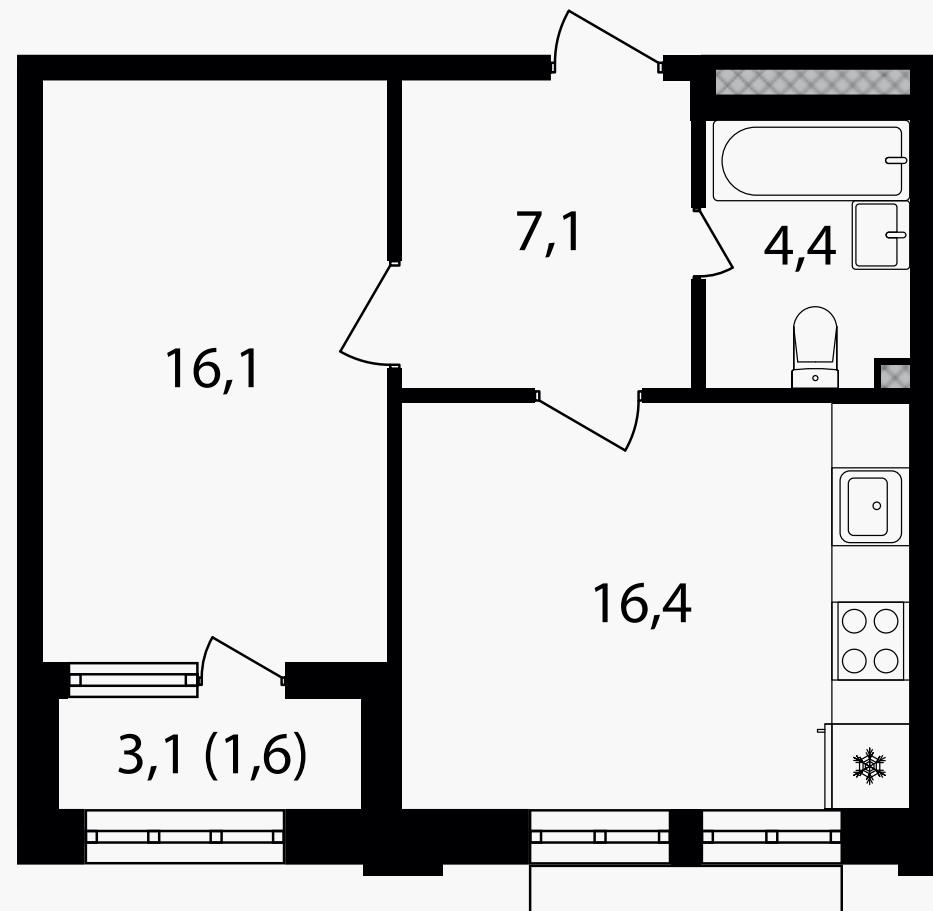

PG-ДЕВЕЛОПМЕНТ

2КЕ, 45.8 м²

ЖИЛОЙ КОМПЛЕКС
Михалковский

Корпус 3 Секция 1 Этаж 5 / 18

Комнат 1 Площадь 45.8 м² Отделка Нет

20 087 880 руб

Артикул 3-5-018

PG-ДЕВЕЛОПМЕНТ

2КЕ, 45.8 м²

ЖИЛОЙ КОМПЛЕКС
Михалковский

Корпус 3 Секция 1 Этаж 5 / 18

Комнат 1 Площадь 45.8 м² Отделка Нет

20 087 880 руб

Артикул 3-5-018