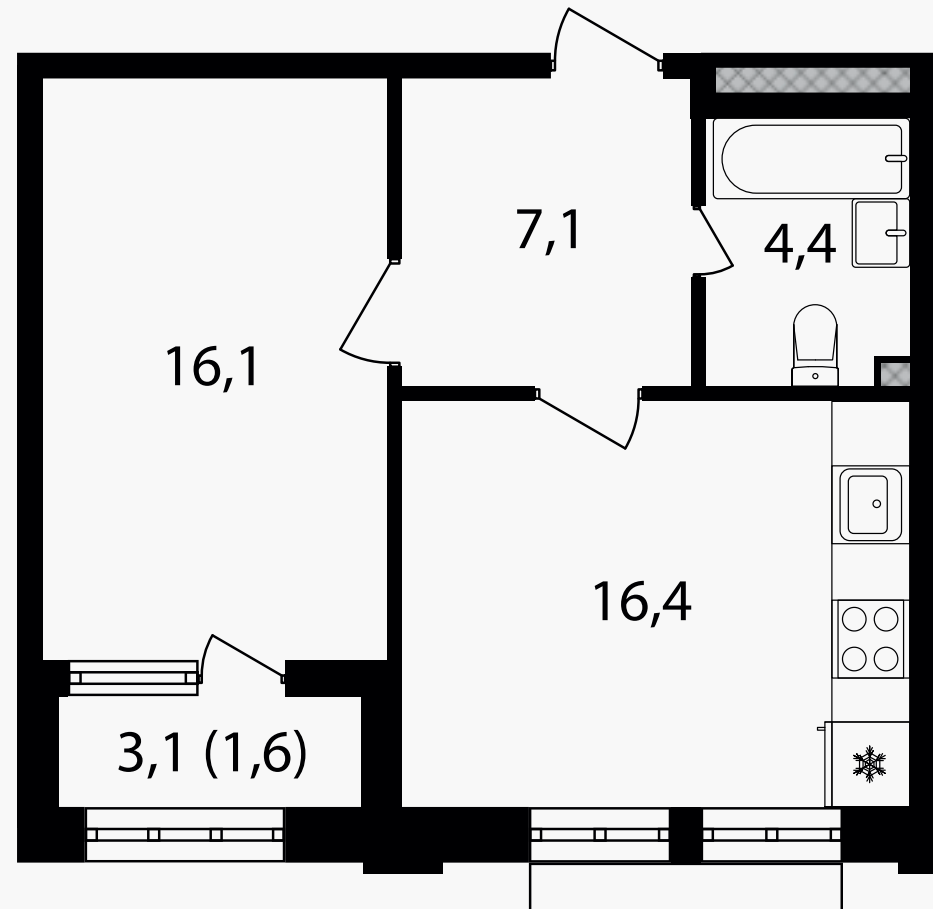

PG-ДЕВЕЛОПМЕНТ

2КЕ, 45.8 м<sup>2</sup>

ЖИЛОЙ КОМПЛЕКС  
Михалковский

Корпус 3      Секция 1      Этаж 5 / 18

Комнат 1      Площадь 45.8 м<sup>2</sup>      Отделка Нет

20 087 880 руб

Артикул 3-5-018

PG-ДЕВЕЛОПМЕНТ

2КЕ, 45.8 м<sup>2</sup>

ЖИЛОЙ КОМПЛЕКС  
Михалковский

Корпус 3 Секция 1 Этаж 5 / 18

Комнат 1 Площадь 45.8 м<sup>2</sup> Отделка Нет

20 087 880 руб

Артикул 3-5-018