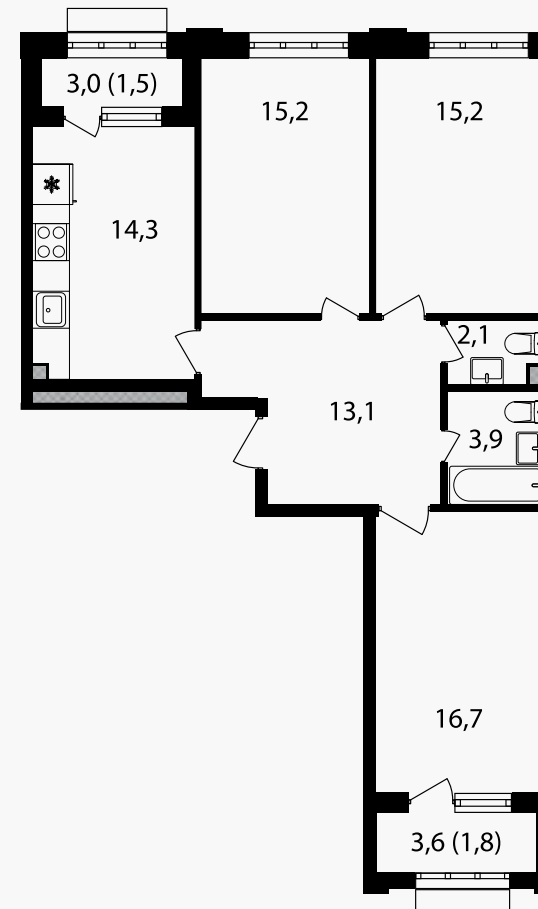

PG-ДЕВЕЛОПМЕНТ

3-комнатная квартира, 84.1 м²

ЖИЛОЙ КОМПЛЕКС

Михалковский

Корпус Секция Этаж
3 2 12 / 20

Комнат Площадь Отделка
3 84.1 м² Нет

34 035 270 руб

Артикул 3-12-146

PG-ДЕВЕЛОПМЕНТ

3-комнатная квартира, 84.1 м²

ЖИЛОЙ КОМПЛЕКС
Михалковский

Корпус 3 Секция 2 Этаж 12 / 20

Комнат 3 Площадь 84.1 м² Отделка Нет

34 035 270 руб

Артикул 3-12-146