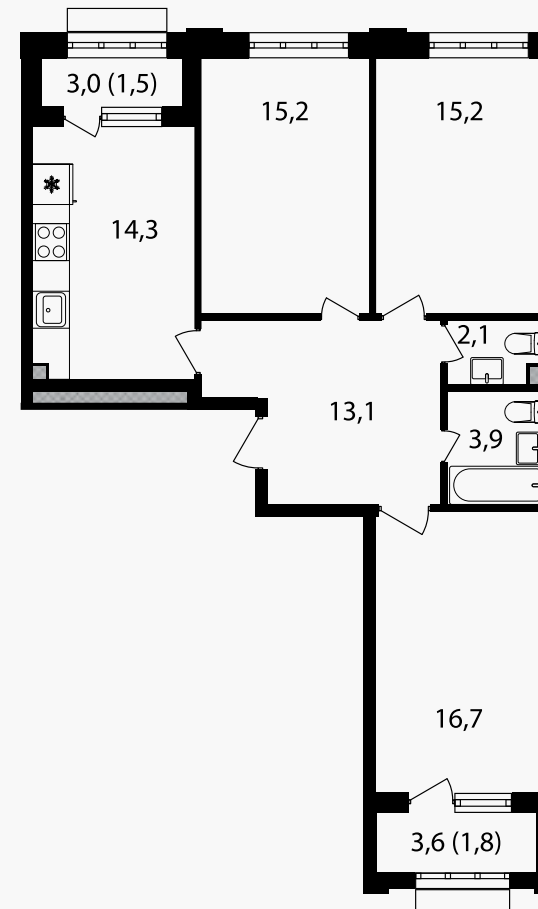

PG-ДЕВЕЛОПМЕНТ

3-комнатная квартира, 84.1 м²

ЖИЛОЙ КОМПЛЕКС
Михалковский

Корпус   Секция   Этаж
3   2   12 / 20

Комнат   Площадь   Отделка
3   84.1 м²   Нет

34 035 270 руб

Артикул 3-12-146