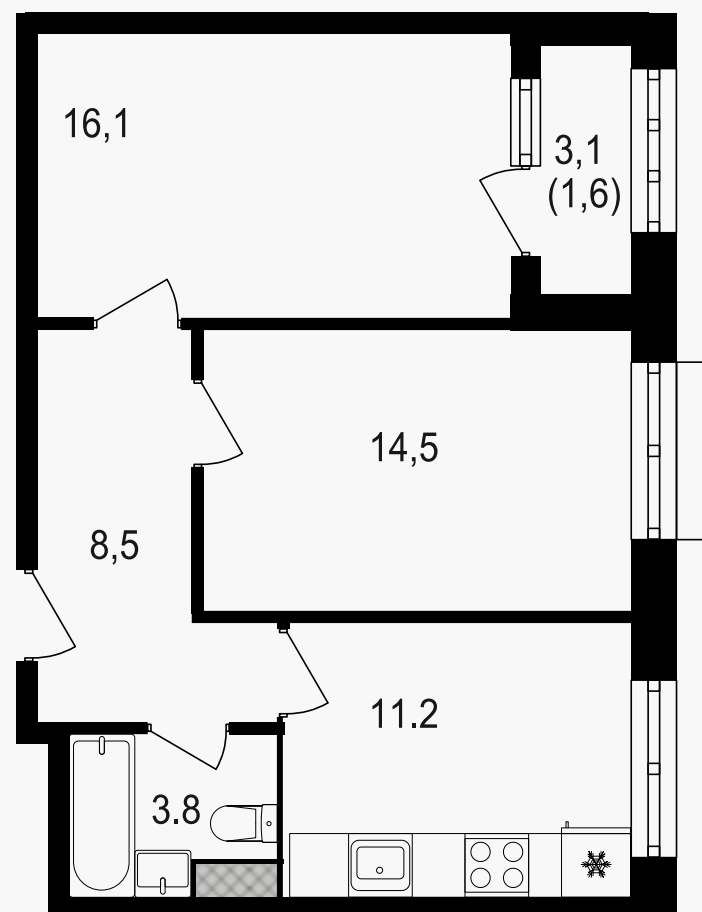

## 2-комнатная квартира, 56.1 м<sup>2</sup>

ЖИЛОЙ КОМПЛЕКС  
Михалковский

Корпус 3 Секция 3 Этаж 14 / 20

Комнат 2 Площадь 56.1 м<sup>2</sup> Отделка Нет

**24 235 200 руб**

Артикул 3-14-274

PG-ДЕВЕЛОПМЕНТ

## 2-комнатная квартира, 56.1 м<sup>2</sup>

ЖИЛОЙ КОМПЛЕКС  
Михалковский

Корпус Секция Этаж  
3 3 14 / 20

Комнат Площадь Отделка  
2 56.1 м<sup>2</sup> Нет

24 235 200 руб

Артикул 3-14-274