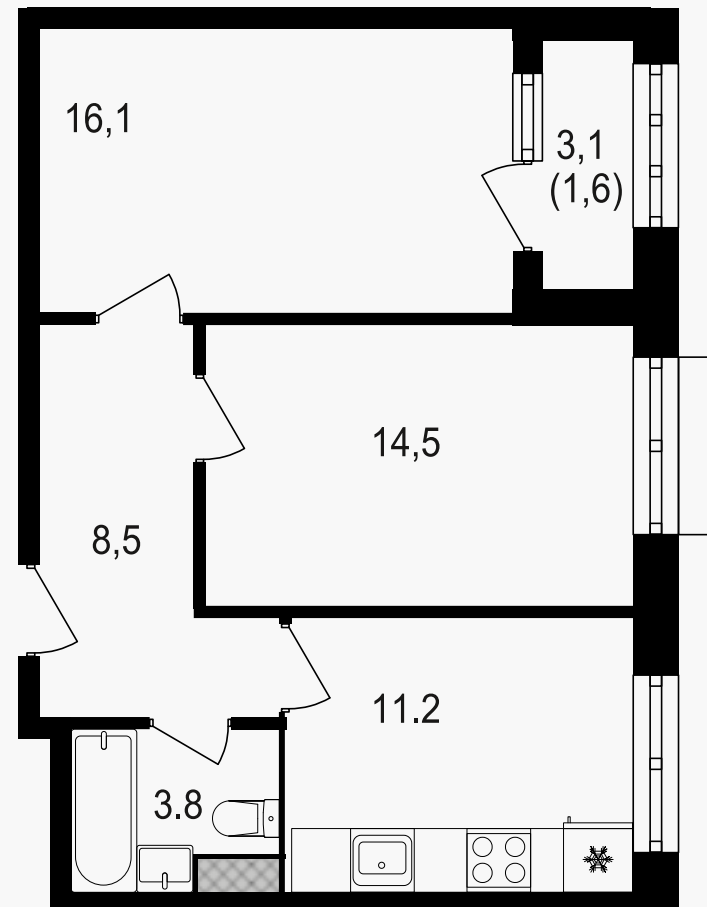

PG-ДЕВЕЛОПМЕНТ

2-комнатная квартира, 56 м²

ЖИЛОЙ КОМПЛЕКС
Михалковский

Корпус 3 Секция 3 Этаж 14 / 20

Комнат 2 Площадь 56 м² Отделка Нет

21 168 000 руб

Артикул 3-14-274

PG-ДЕВЕЛОПМЕНТ

2-комнатная квартира, 56 м²

ЖИЛОЙ КОМПЛЕКС
Михалковский

Корпус 3 Секция 3 Этаж 14 / 20

Комнат 2 Площадь 56 м² Отделка Нет

21 168 000 руб

Артикул 3-14-274