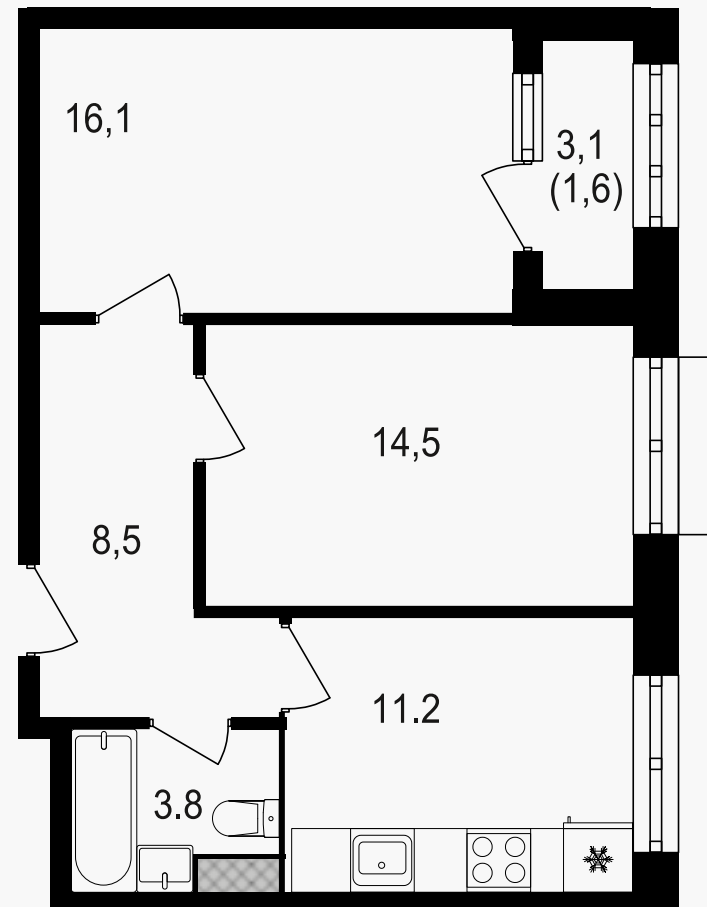

PG-ДЕВЕЛОПМЕНТ

2-комнатная квартира, 56.1 м²

ЖИЛОЙ КОМПЛЕКС
Михалковский

Корпус 3 Секция 3 Этаж 14 / 20

Комнат 2 Площадь 56.1 м² Отделка Нет

24 235 200 руб

Артикул 3-14-274

PG-ДЕВЕЛОПМЕНТ

2-комнатная квартира, 56.1 м²

ЖИЛОЙ КОМПЛЕКС
Михалковский

Корпус Секция Этаж
3 3 14 / 20

Комнат Площадь Отделка
2 56.1 м² Нет

24 235 200 руб

Артикул 3-14-274