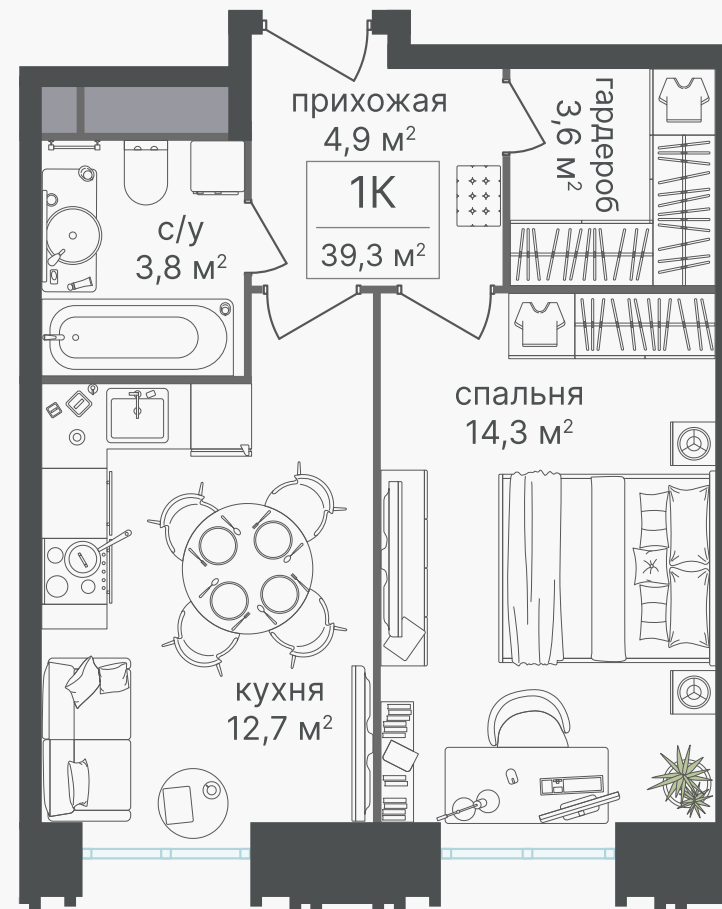

PG-ДЕВЕЛОПМЕНТ

+7 (495) 125-14-45

1-комнатные апартаменты, 39.3 м² с отделкой

ЖИЛОЙ КОМПЛЕКС

Гостиничный комплекс
Варшавские Ворота

Корпус	Секция	Этаж
1	2	2 / 30

Комнат	Площадь	Отделка
1	39.3 м ²	Есть ✓

Цену уточняйте у
менеджера

Артикул 1-2-086

PG-ДЕВЕЛОПМЕНТ

+7 (495) 125-14-45

1-комнатные апартаменты, 39.3 м² с отделкой

ЖИЛОЙ КОМПЛЕКС

Гостиничный комплекс
Варшавские Ворота

Корпус 1 Секция 2 Этаж 2 / 30

Комнат 1 Площадь 39.3 м² Отделка **Есть ✓**