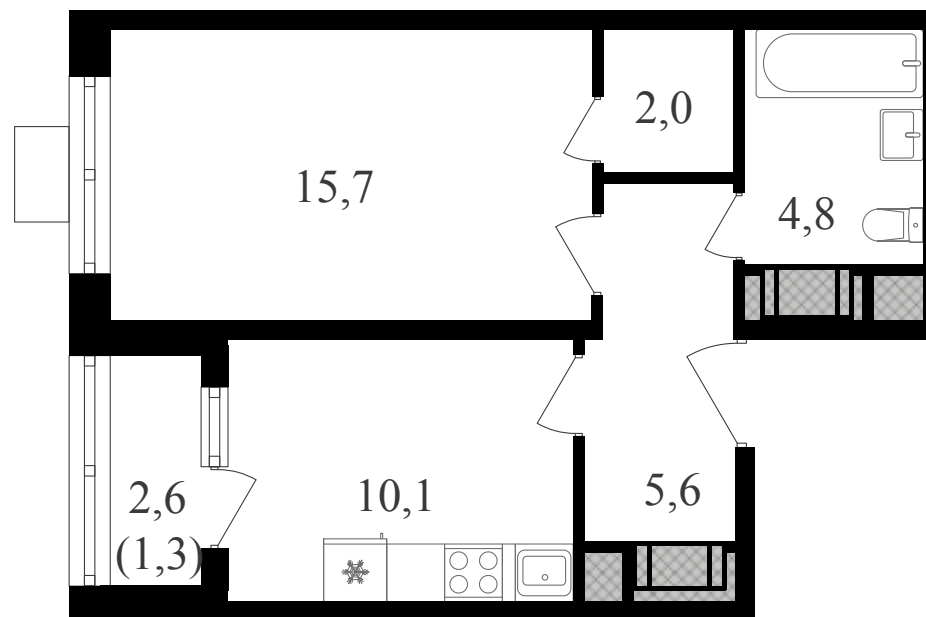

PG-ДЕВЕЛОПМЕНТ

+7 (495) 125-14-45

1-комнатная квартира, 39.5 м² с отделкой

ЖИЛОЙ КОМПЛЕКС
Октябрьское поле

Корпус	Секция	Этаж
2	1	17 / 27
Комнат	Площадь	Отделка
1	39.5 м ²	Есть ✓

13 114 000 руб

Артикул 3к2-17-154

PG-ДЕВЕЛОПМЕНТ

+7 (495) 125-14-45

1-комнатная квартира, 39.5 м² с отделкой

ЖИЛОЙ КОМПЛЕКС
Октябрьское поле

Корпус 2 Секция 1 Этаж 17 / 27

Комнат 1 Площадь 39.5 м² Отделка **Есть ✓**

13 114 000 руб

Артикул 3к2-17-154