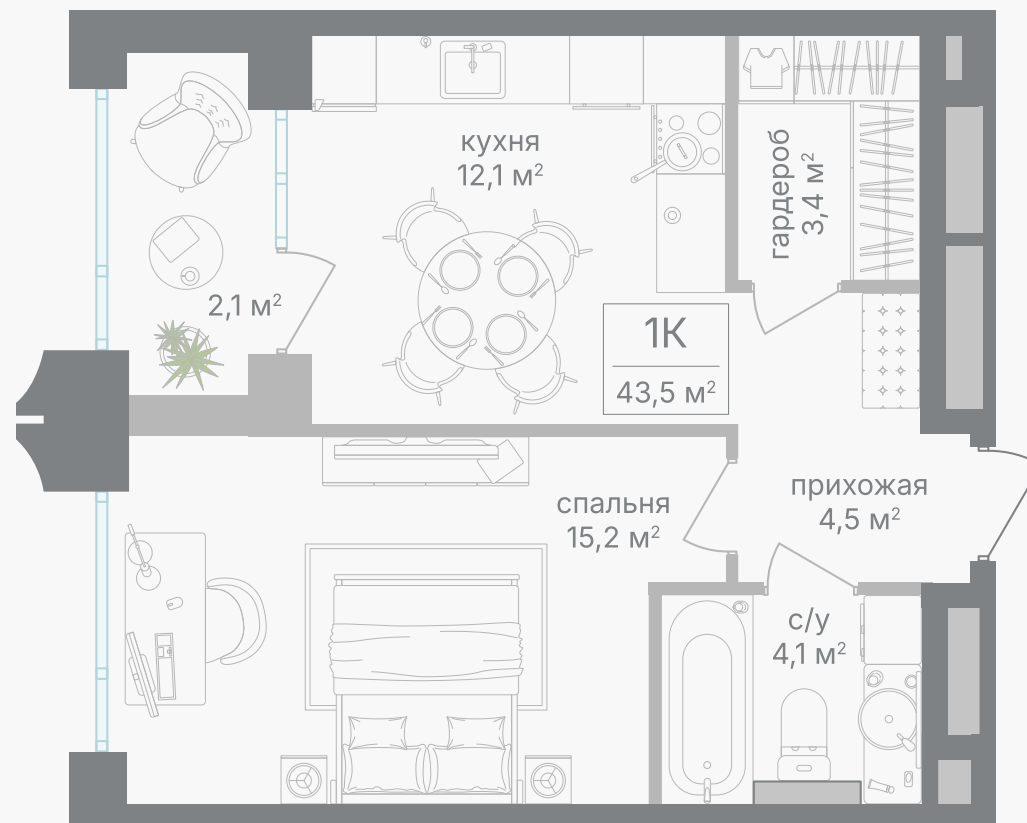

PG-ДЕВЕЛОПМЕНТ

1-комнатная квартира, 41.4 м²

ЖИЛОЙ КОМПЛЕКС

Петровский парк II

Корпус 1 Секция 1 Этаж 4 / 25

Комнат 1 Площадь 41.4 м² Отделка Нет

23 320 620 руб

Артикул 1-4-0017