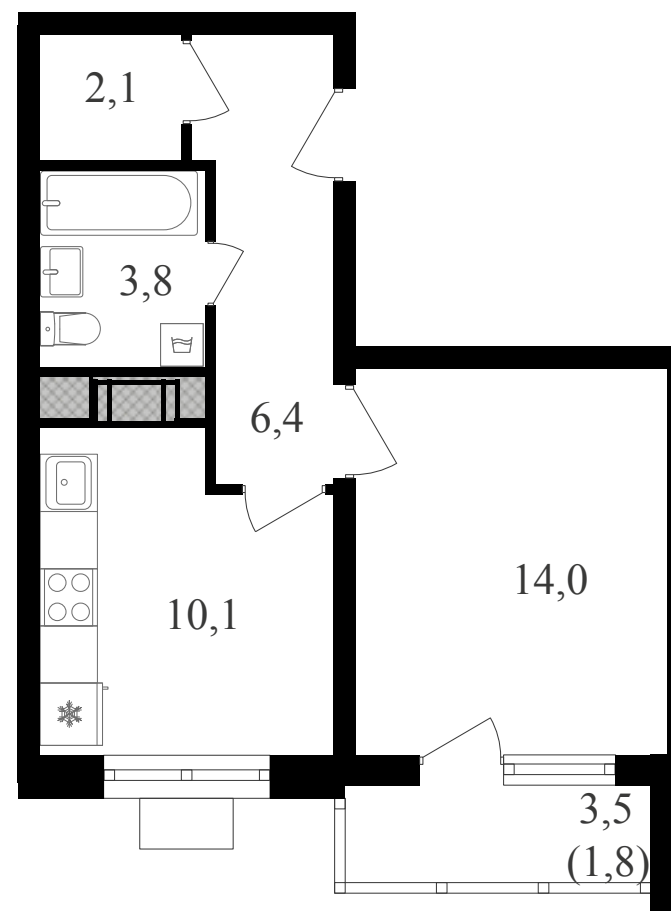

PG-ДЕВЕЛОПМЕНТ

+7 (495) 125-14-45

1К, 38.2 м² с отделкой

ЖИЛОЙ КОМПЛЕКС
Октябрьское поле

Корпус	Секция	Этаж
4	1	22 / 25
Комнат	Площадь	Отделка
1	38.2 м ²	Есть ✓

12 682 400 руб

Артикул 2к4-22-210

PG-ДЕВЕЛОПМЕНТ

+7 (495) 125-14-45

1К, 38.2 м² с отделкой

ЖИЛОЙ КОМПЛЕКС
Октябрьское поле

Корпус 4 Секция 1 Этаж 22 / 25

Комнат 1 Площадь 38.2 м² Отделка **Есть ✓**

12 682 400 руб

Артикул 2к4-22-210