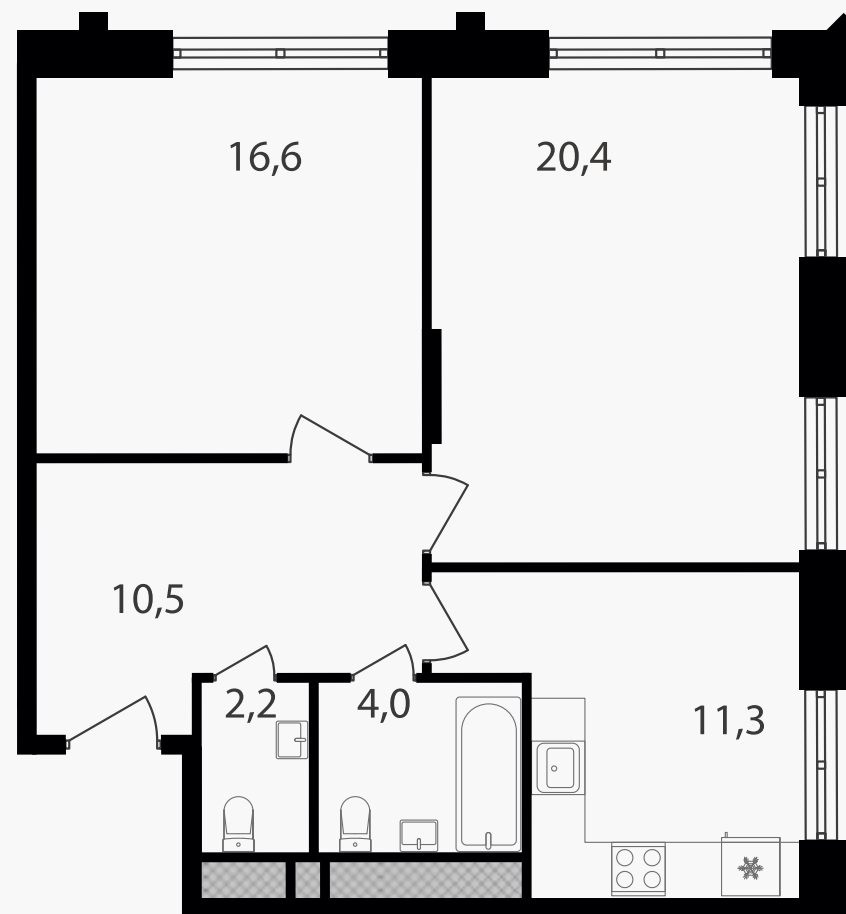

PG-ДЕВЕЛОПМЕНТ

2-комнатная квартира, 65 м²

ЖИЛОЙ КОМПЛЕКС
Варшавские ворота

Корпус 1 Секция 3 Этаж 22 / 30

Комнат 2 Площадь 65 м² Отделка Нет

19 480 500 руб

Артикул 1-22-341

PG-ДЕВЕЛОПМЕНТ

2-комнатная квартира, 65 м²

ЖИЛОЙ КОМПЛЕКС

Варшавские ворота

Корпус 1 Секция 3 Этаж 22 / 30

Комнат 2 Площадь 65 м² Отделка Нет

19 480 500 руб

Артикул 1-22-341