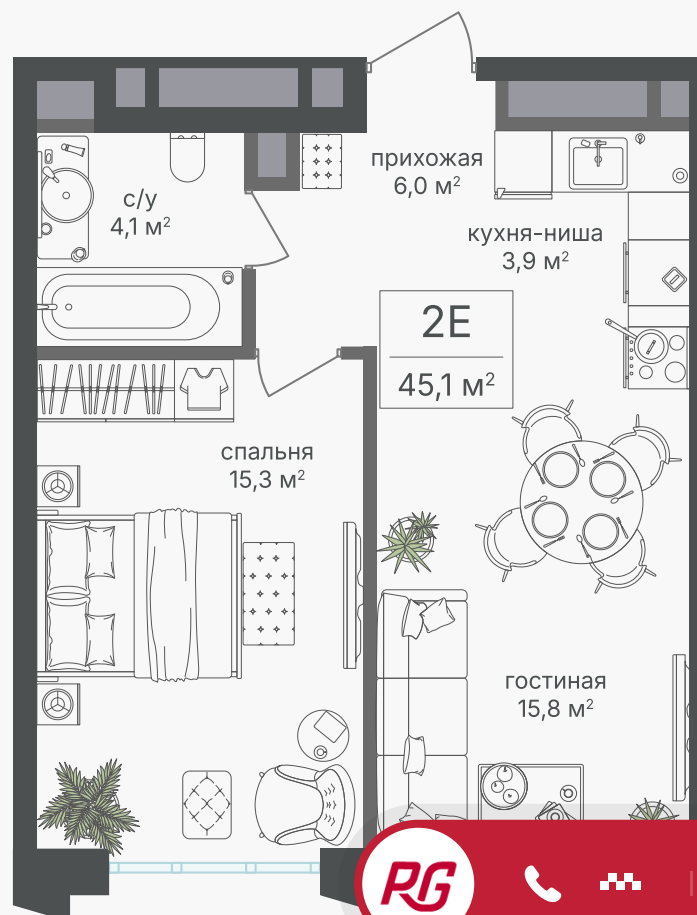

PG-ДЕВЕЛОПМЕНТ

+7 (495) 125-14-45

2-комнатная евроквартира, 45.1 м²

ЖИЛОЙ КОМПЛЕКС
Михалковский

Корпус	Секция	Этаж
2	5	20 / 20
Комнат	Площадь	Отделка
2	45.1 м ²	Нет

23 546 710 руб

Артикул 2-20-424

PG-ДЕВЕЛОПМЕНТ

+7 (495) 125-14-45

2-комнатная евроквартира, 45.1 м²

ЖИЛОЙ КОМПЛЕКС
Михалковский

Корпус	Секция	Этаж
2	5	20 / 20
Комнат	Площадь	Отделка
2	45.1 м ²	Нет

23 546 710 руб

Артикул 2-20-424