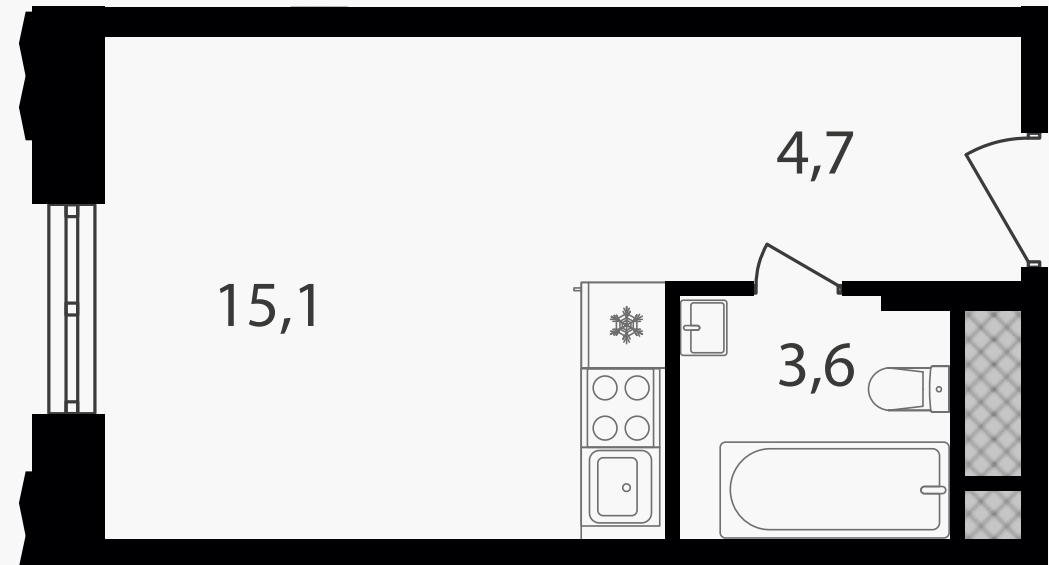

PG-ДЕВЕЛОПМЕНТ

Студия-апартаменты, 23.4 м² с отделкой

ЖИЛОЙ КОМПЛЕКС

Варшавские ворота

Корпус 1 Секция 3 Этаж 22 / 30

Комнат 1 Площадь 23.4 м² Отделка **Есть ✓**

8 613 540 руб

Артикул 1-22-599