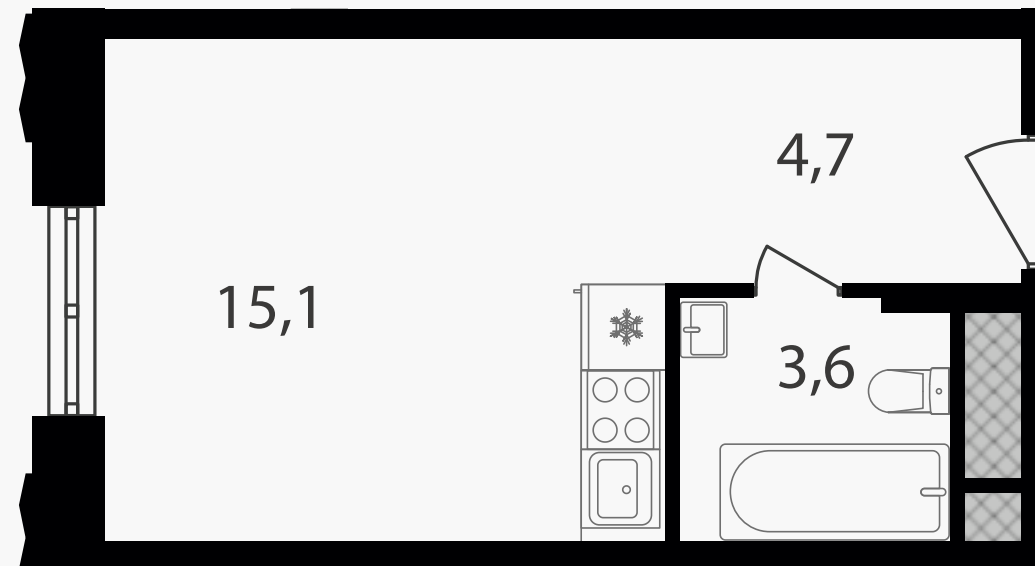

PG-ДЕВЕЛОПМЕНТ

Студия-апартаменты, 23.4 м² с отделкой

ЖИЛОЙ КОМПЛЕКС

Варшавские ворота

Корпус 1 Секция 2.3 Этаж 22 / 30

Комнат 1 Площадь 23.4 м² Отделка **Есть ✓**

9 500 400 руб

Артикул 1-22-599