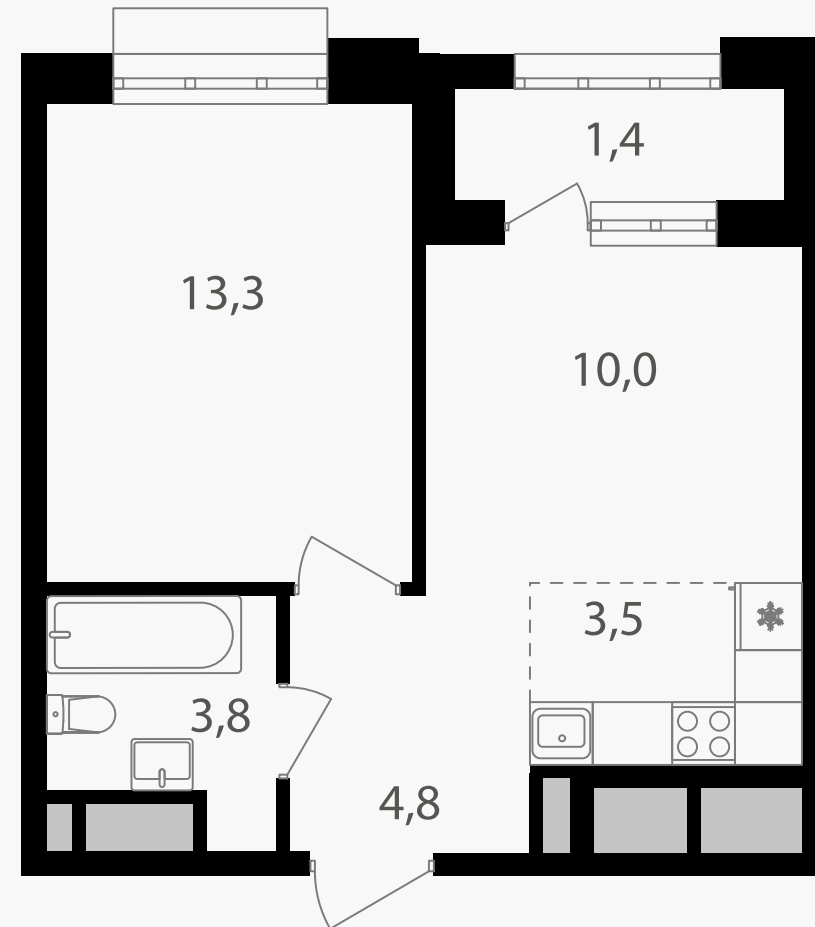

## 2-комнатная евроквартира, 36.8 м<sup>2</sup>

ЖИЛОЙ КОМПЛЕКС  
Михалковский

Корпус 5      Секция 1      Этаж 11 / 20

Комнат 2      Площадь 36.8 м<sup>2</sup>      Отделка Нет

**19 136 000 руб**

Артикул 5-11-070

# 2-комнатная евроквартира, 36.8 м<sup>2</sup>

ЖИЛОЙ КОМПЛЕКС  
Михалковский

Корпус 5      Секция 1      Этаж 11 / 20

Комнат 2      Площадь 36.8 м<sup>2</sup>      Отделка Нет

**19 136 000 руб**

Артикул 5-11-070