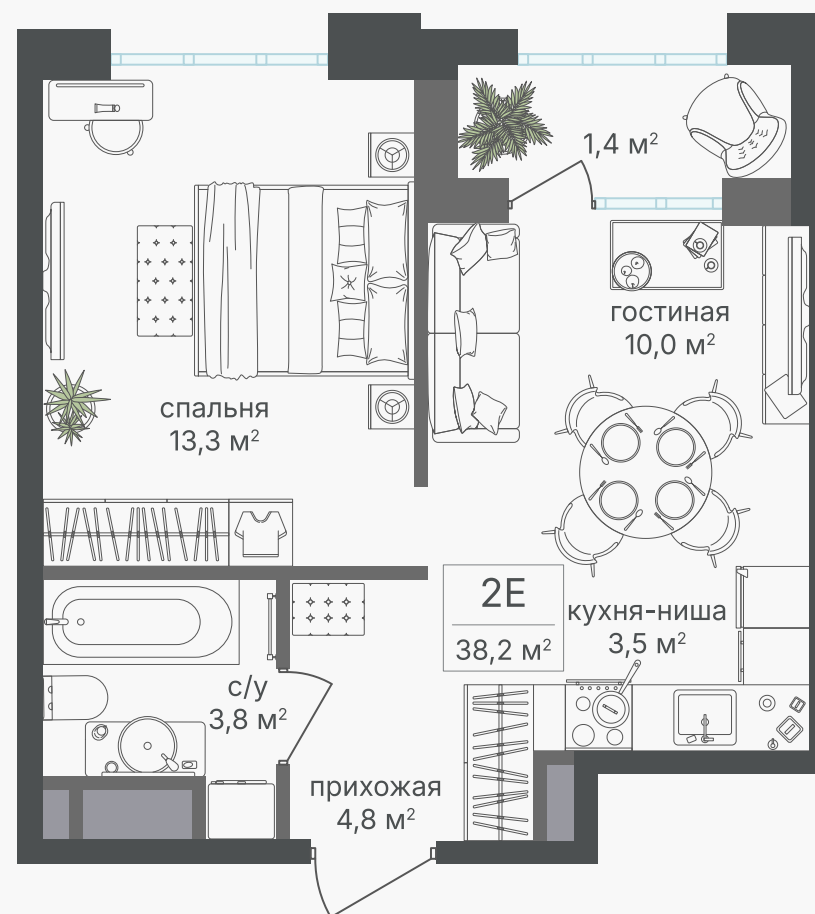

PG-ДЕВЕЛОПМЕНТ

+7 (495) 125-14-45

2-комнатная евроквартира, 36.8 м²

ЖИЛОЙ КОМПЛЕКС
Михалковский

Корпус 5 Секция 1 Этаж 11 / 20

Комнат 2 Площадь 36.8 м² Отделка Нет

19 136 000 руб

Артикул 5-11-070

PG-ДЕВЕЛОПМЕНТ

+7 (495) 125-14-45

2-комнатная евроквартира, 36.8 м²

ЖИЛОЙ КОМПЛЕКС
Михалковский

Корпус	Секция	Этаж
5	1	11 / 20
Комнат	Площадь	Отделка
2	36.8 м ²	Нет

19 136 000 руб

Артикул 5-11-070