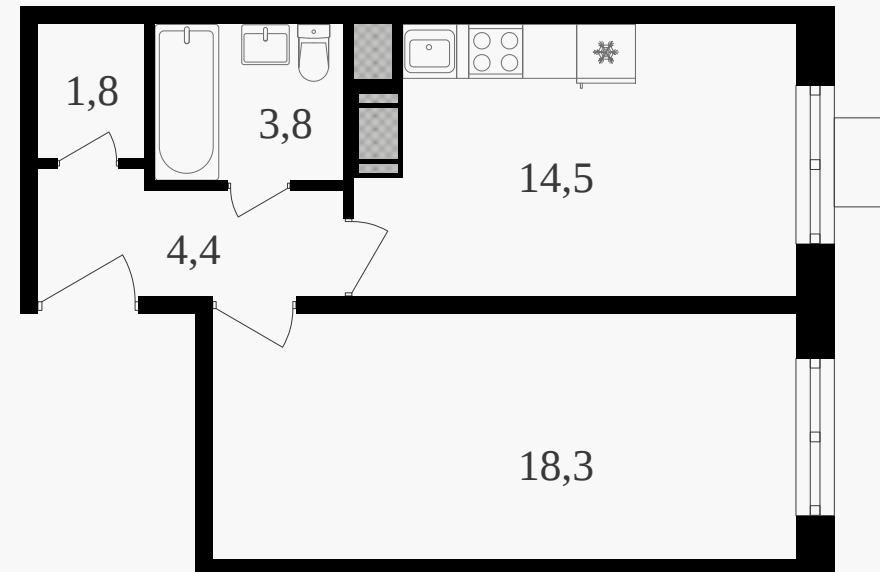

## 1-комнатная квартира, 42.8 м<sup>2</sup> с отделкой

ЖИЛОЙ КОМПЛЕКС  
Октябрьское поле

Корпус	Секция	Этаж
2	1	4 / 27
Комнат	Площадь	Отделка
1	42.8 м <sup>2</sup>	Есть ✓

19 260 000 руб

Артикул 3к2-4-027

PG-ДЕВЕЛОПМЕНТ

# 1-комнатная квартира, 42.8 м<sup>2</sup> с отделкой

ЖИЛОЙ КОМПЛЕКС  
Октябрьское поле

Корпус 2      Секция 1      Этаж 4 / 27

Комнат 1      Площадь 42.8 м<sup>2</sup>      Отделка **Есть ✓**

**19 260 000 руб**