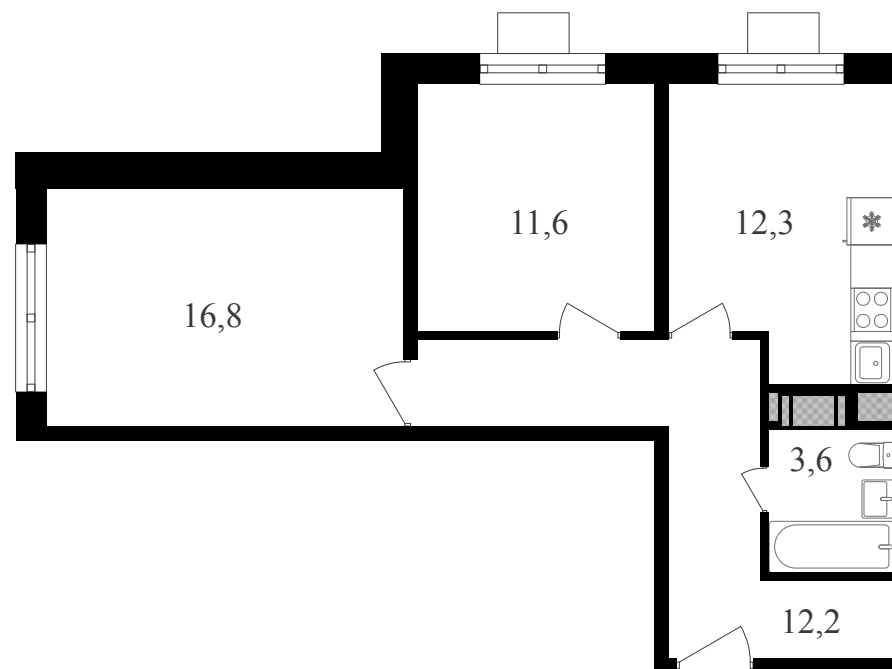

PG-ДЕВЕЛОПМЕНТ

+7 (495) 125-14-45

2К, 56.5 м² с отделкой

ЖИЛОЙ КОМПЛЕКС
Октябрьское поле

Корпус 2   Секция 1   Этаж 17 / 27

Комнат 2   Площадь 56.5 м²   Отделка **Есть ✓**

16 272 000 руб

Артикул 3к2-17-155