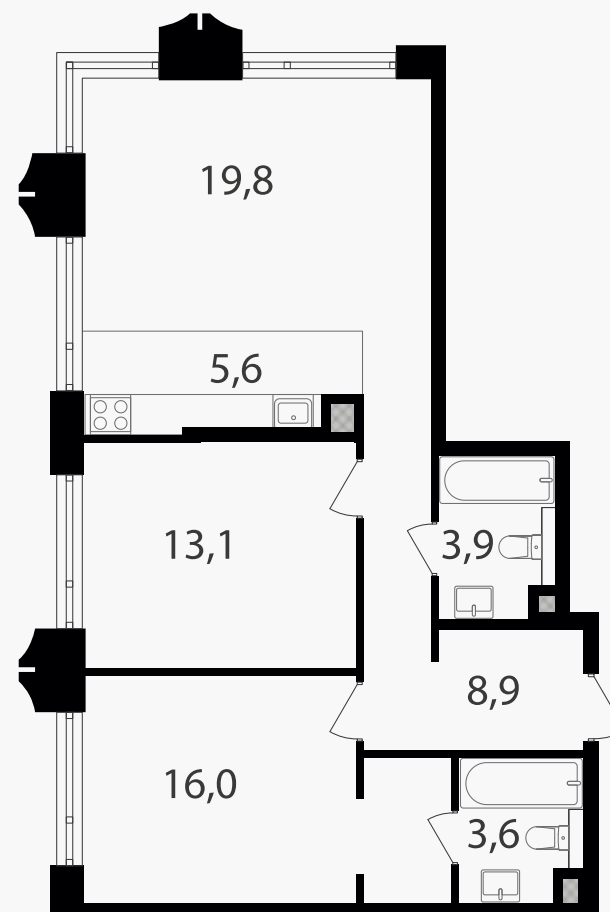

PG-ДЕВЕЛОПМЕНТ

3-комнатная евроквартира, 70.9 м²

ЖИЛОЙ КОМПЛЕКС

Петровский парк II

Корпус 1 Секция 1 Этаж 4 / 25

Комнат 2 Площадь 70.9 м² Отделка Нет

34 088 720 руб

Артикул 1-4-0018

PG-ДЕВЕЛОПМЕНТ

3-комнатная евроквартира, 70.9 м²

ЖИЛОЙ КОМПЛЕКС

Петровский парк II

Корпус	Секция	Этаж
1	1	4 / 25

Комнат	Площадь	Отделка
2	70.9 м ²	Нет

34 088 720 руб

Артикул 1-4-0018