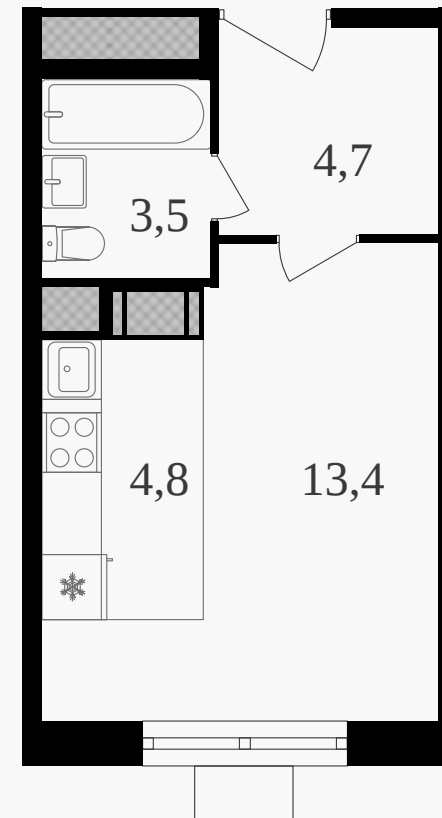

PG-ДЕВЕЛОПМЕНТ

Студия, 26.4 м² с отделкой

ЖИЛОЙ КОМПЛЕКС
Октябрьское поле

Корпус 1 Секция 2 Этаж 19 / 21

Комнат 1 Площадь 26.4 м² Отделка **Есть ✓**

15 430 800 руб

Артикул 3к1-19-246

PG-ДЕВЕЛОПМЕНТ

Студия, 26.4 м² с отделкой

ЖИЛОЙ КОМПЛЕКС
Октябрьское поле

Корпус 1 Секция 2 Этаж 19 / 21

Комнат 1 Площадь 26.4 м² Отделка **Есть ✓**

15 430 800 руб

Артикул 3к1-19-246