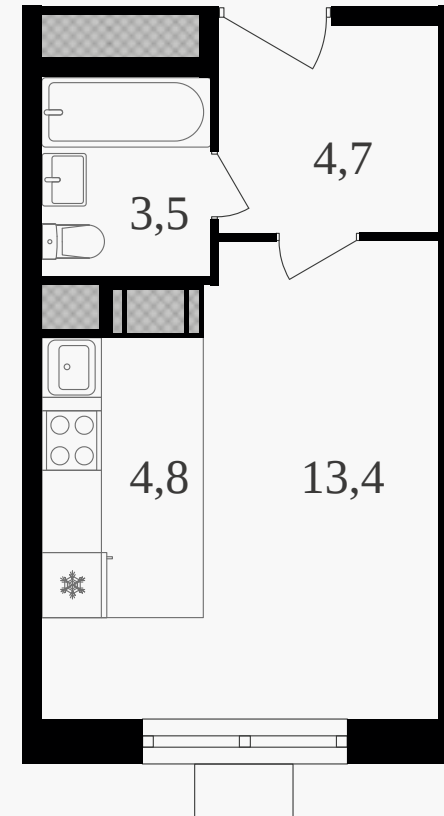

PG-ДЕВЕЛОПМЕНТ

Студия, 26.7 м² с отделкой

ЖИЛОЙ КОМПЛЕКС
Октябрьское поле

Корпус 1 Секция 2 Этаж 19 / 21

Комнат 1 Площадь 26.7 м² Отделка **Есть ✓**

15 606 150 руб

Артикул 3к1-19-246

PG-ДЕВЕЛОПМЕНТ

Студия, 26.7 м² с отделкой

ЖИЛОЙ КОМПЛЕКС
Октябрьское поле

Корпус 1 Секция 2 Этаж 19 / 21

Комнат 1 Площадь 26.7 м² Отделка **Есть ✓**

15 606 150 руб

Артикул 3к1-19-246