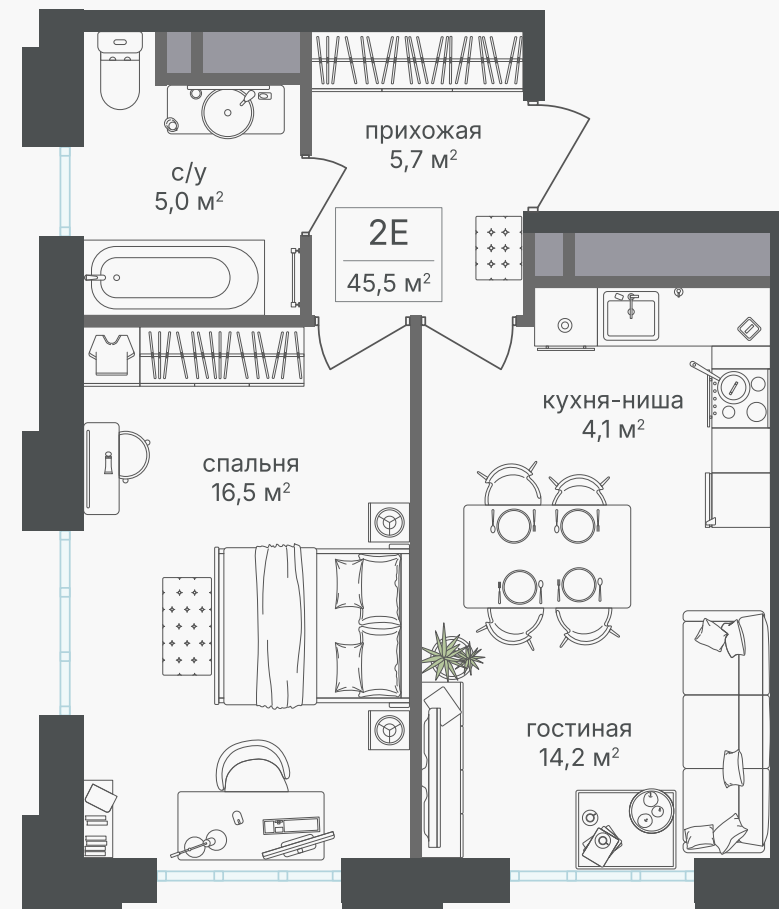

## 2-комнатная евроквартира, 46.2 м<sup>2</sup>

ЖИЛОЙ КОМПЛЕКС  
Михалковский

Корпус 4 Секция 1 Этаж 19 / 20

Комнат 2 Площадь 46.2 м<sup>2</sup> Отделка Нет

**25 410 000 руб**

Артикул 4-19-117

PG-ДЕВЕЛОПМЕНТ

## 2-комнатная евроквартира, 46.2 м<sup>2</sup>

ЖИЛОЙ КОМПЛЕКС  
Михалковский

Корпус	Секция	Этаж
4	1	19 / 20
Комнат	Площадь	Отделка
2	46.2 м <sup>2</sup>	Нет

25 410 000 руб

Артикул 4-19-117