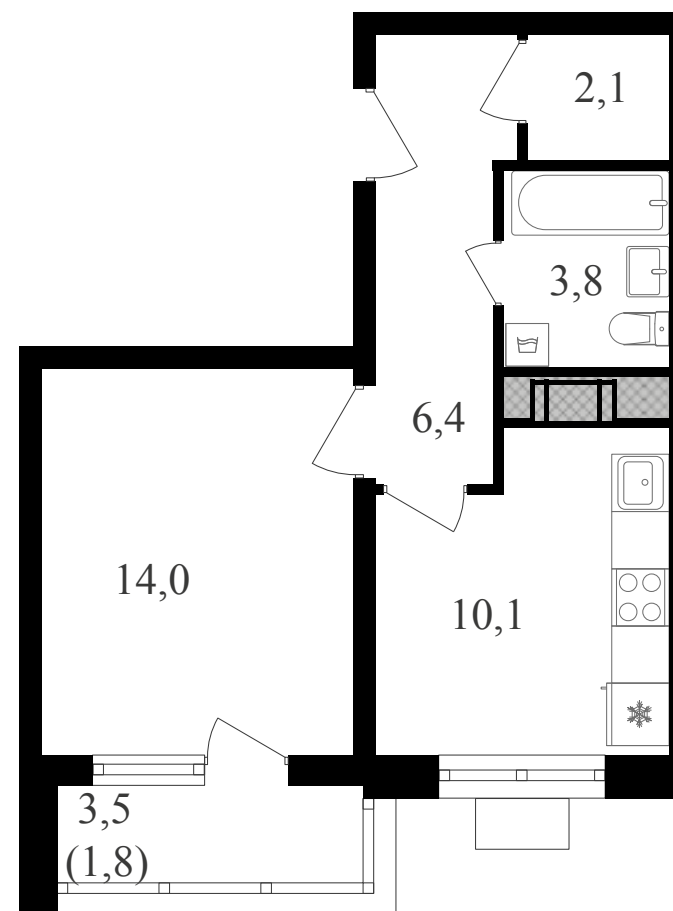

PG-ДЕВЕЛОПМЕНТ

+7 (495) 125-14-45

1К, 38.2 м² с отделкой

ЖИЛОЙ КОМПЛЕКС
Октябрьское поле

Корпус 4 Секция 1 Этаж 23 / 25

Комнат 1 Площадь 38.2 м² Отделка **Есть ✓**

12 033 000 руб

Артикул 2к4-23-211