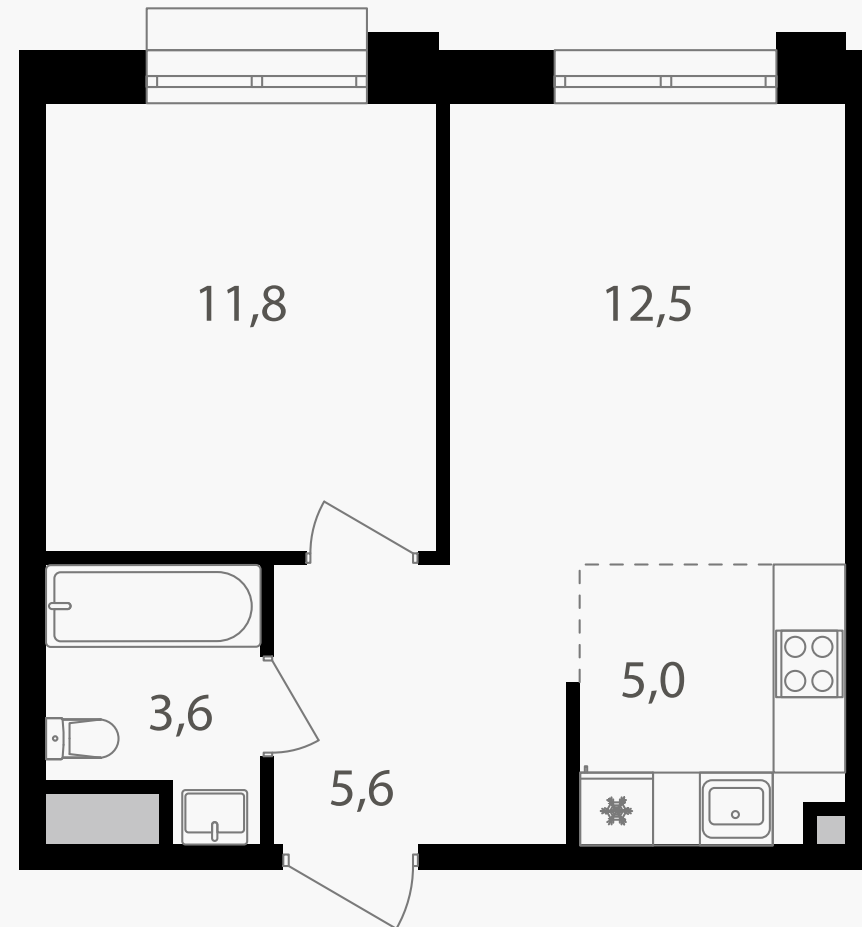

PG-ДЕВЕЛОПМЕНТ

2-комнатная евроквартира, 38.5 м²

ЖИЛОЙ КОМПЛЕКС
Михалковский

Корпус 6 Секция 2 Этаж 2 / 9

Комнат 2 Площадь 38.5 м² Отделка Нет

16 920 750 руб

Артикул 6-2-045

PG-ДЕВЕЛОПМЕНТ

2-комнатная евроквартира, 38.5 м²

ЖИЛОЙ КОМПЛЕКС
Михалковский

Корпус 6 Секция 2 Этаж 2 / 9

Комнат 2 Площадь 38.5 м² Отделка Нет

16 920 750 руб

Артикул 6-2-045