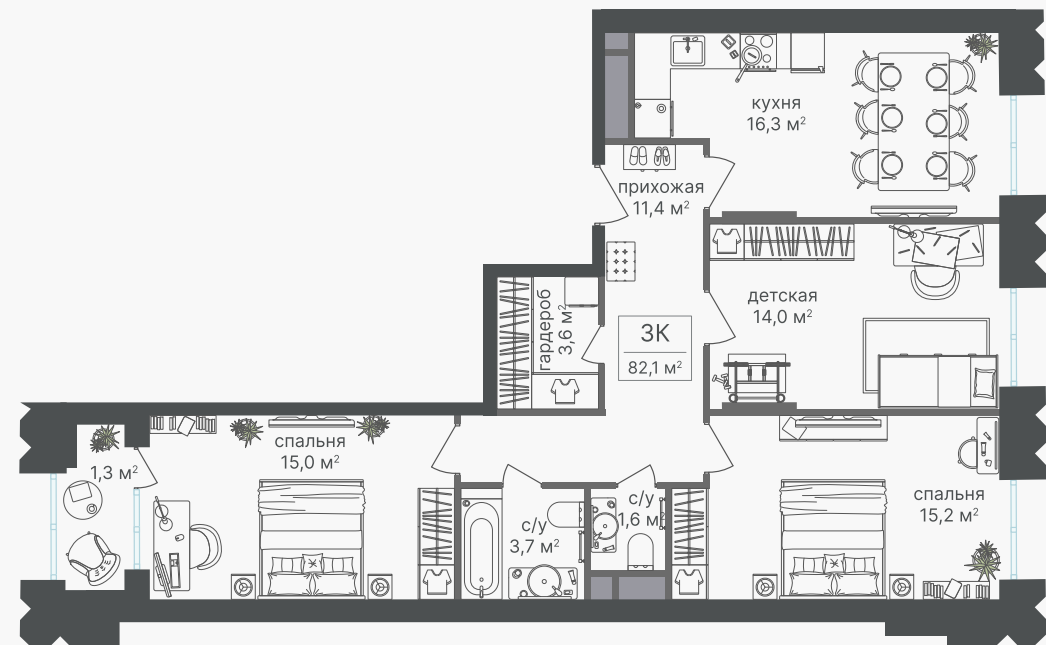

PG-ДЕВЕЛОПМЕНТ

+7 (495) 125-14-45

3-комнатная квартира, 82.1 м²

ЖИЛОЙ КОМПЛЕКС

Варшавские ворота

Корпус 1 Секция 3 Этаж 2 / 30

Комнат 3 Площадь 82.1 м² Отделка Нет

32 815 370 руб

Артикул 1-2-214

PG-ДЕВЕЛОПМЕНТ

+7 (495) 125-14-45

3-комнатная квартира, 82.1 м²

ЖИЛОЙ КОМПЛЕКС
Варшавские ворота

Корпус 1 Секция 3 Этаж 2 / 30

Комнат 3 Площадь 82.1 м² Отделка Нет

32 815 370 руб