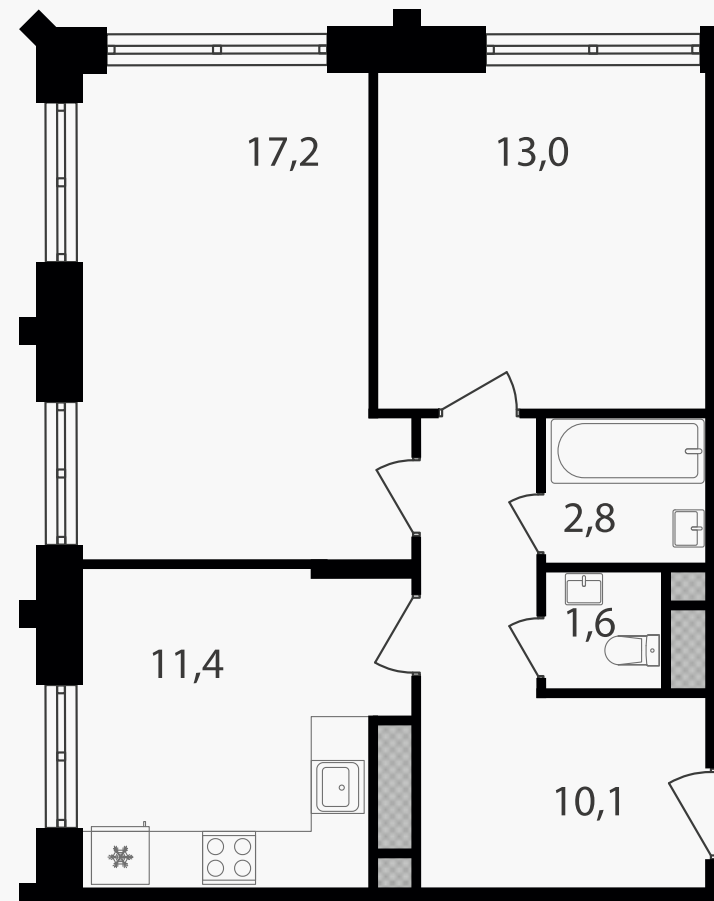

PG-ДЕВЕЛОПМЕНТ

2-комнатная квартира, 56.1 м²

ЖИЛОЙ КОМПЛЕКС

Варшавские ворота

Корпус 1 Секция 3 Этаж 22 / 30

Комнат 2 Площадь 56.1 м² Отделка Нет

21 110 430 руб

Артикул 1-22-342