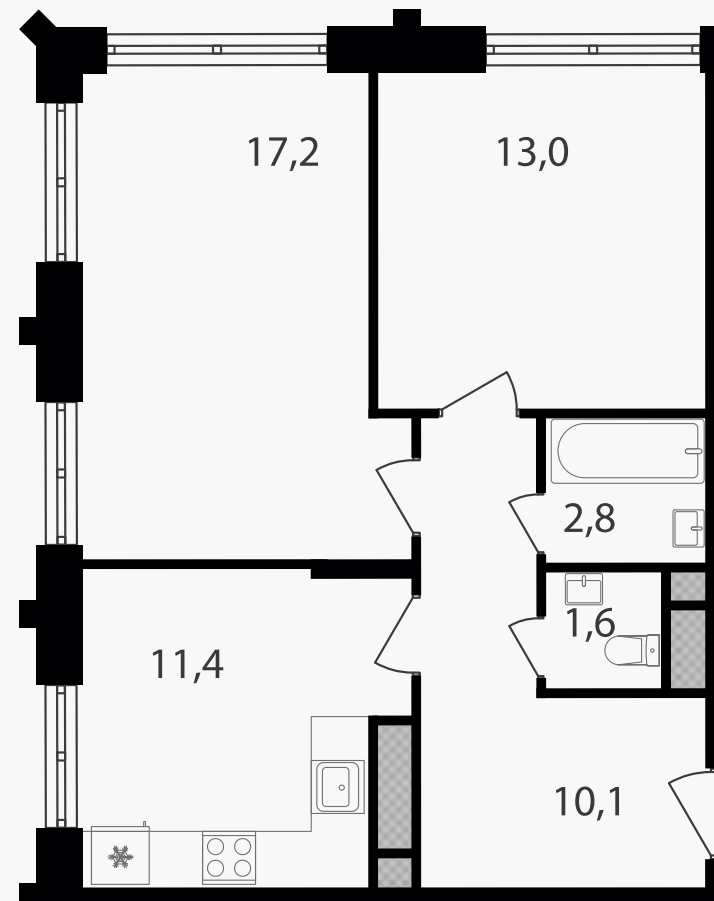

PG-ДЕВЕЛОПМЕНТ

2-комнатная квартира, 56.1 м²

ЖИЛОЙ КОМПЛЕКС

Варшавские ворота

Корпус 1 Секция 3 Этаж 22 / 30

Комнат 2 Площадь 56.1 м² Отделка Нет

18 866 430 руб

Артикул 1-22-342