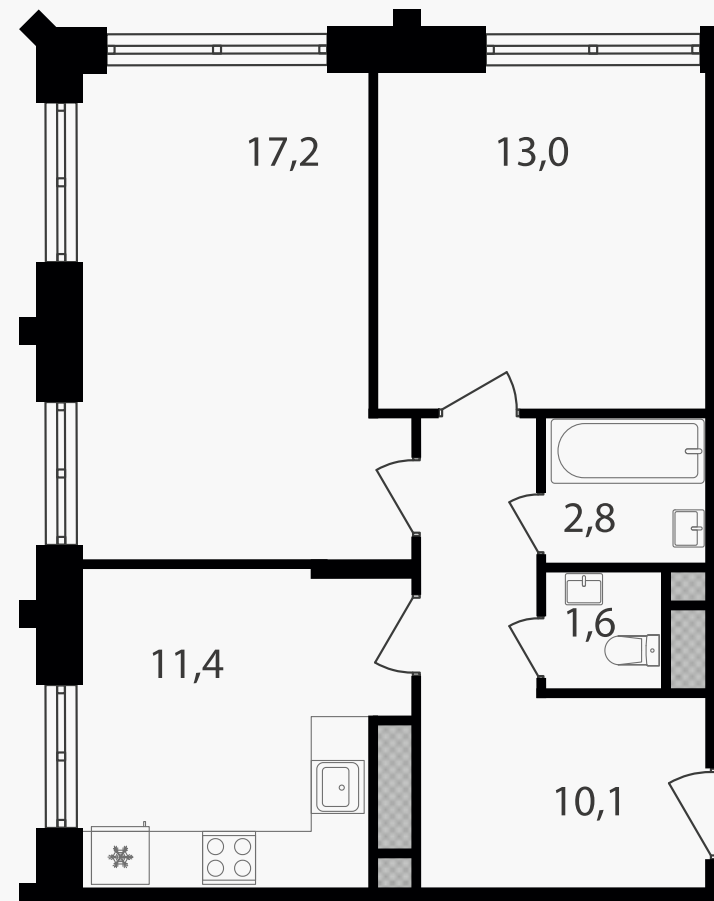

PG-ДЕВЕЛОПМЕНТ

2-комнатная квартира, 56.1 м²

ЖИЛОЙ КОМПЛЕКС

Варшавские ворота

Корпус	Секция	Этаж
1	3	22 / 30

Комнат	Площадь	Отделка
2	56.1 м ²	Нет

18 866 430 руб

Артикул 1-22-342

PG-ДЕВЕЛОПМЕНТ

2-комнатная квартира, 56.1 м²

ЖИЛОЙ КОМПЛЕКС

Варшавские ворота

Корпус 1 Секция 3 Этаж 22 / 30

Комнат 2 Площадь 56.1 м² Отделка Нет

18 866 430 руб

Артикул 1-22-342