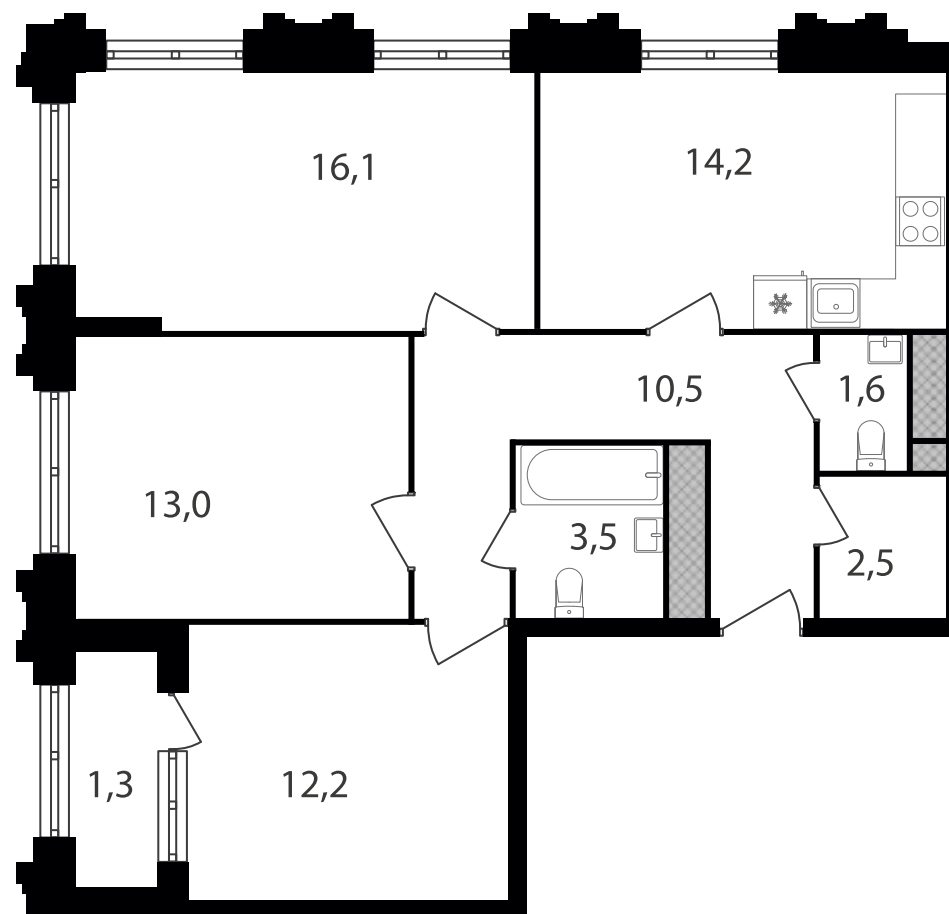

PG-ДЕВЕЛОПМЕНТ

+7 (495) 125-14-45

3-комнатная квартира, 74.9 м²

ЖИЛОЙ КОМПЛЕКС

Варшавские ворота. Квартиры

Корпус	Секция	Этаж
1	6	24 / 30

Комнат	Площадь	Отделка
3	74.9 м ²	Нет

20 859 650 руб

Артикул 1-24-598

PG-ДЕВЕЛОПМЕНТ

+7 (495) 125-14-45

3-комнатная квартира, 74.9 м²

ЖИЛОЙ КОМПЛЕКС

Варшавские ворота. Квартиры

Корпус 1 Секция 6 Этаж 24 / 30

Комнат 3 Площадь 74.9 м² Отделка Нет

20 859 650 руб

Артикул 1-24-598