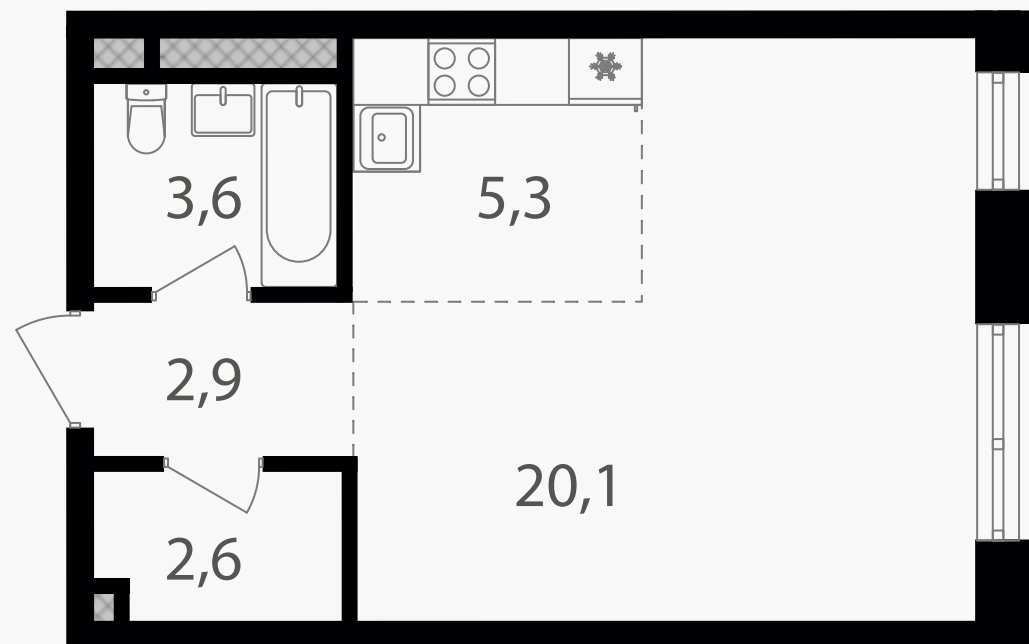

PG-ДЕВЕЛОПМЕНТ

Студия, 34.5 м²

ЖИЛОЙ КОМПЛЕКС
Семеновский парк 2

Корпус 1 Секция 2 Этаж 14 / 18

Комнат 1 Площадь 34.5 м² Отделка Нет

14 145 000 руб

Артикул 1-14-411

PG-ДЕВЕЛОПМЕНТ

Студия, 34.5 м²

ЖИЛОЙ КОМПЛЕКС

Семеновский парк 2

Корпус 1 Секция 2 Этаж 14 / 18

Комнат 1 Площадь 34.5 м² Отделка Нет

14 145 000 руб

Артикул 1-14-411