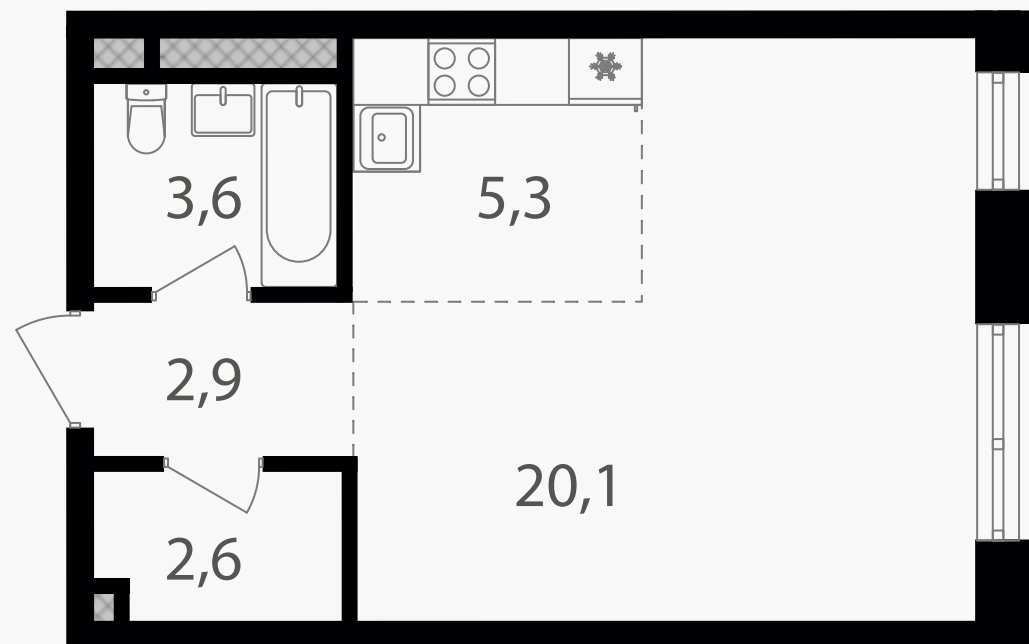

# Студия, 34.5 м<sup>2</sup>

ЖИЛОЙ КОМПЛЕКС  
Семеновский парк 2

Корпус 1      Секция 2      Этаж 14 / 18

Комнат 1      Площадь 34.5 м<sup>2</sup>      Отделка Нет

**12 475 200 руб**

Артикул 1-14-411

PG-ДЕВЕЛОПМЕНТ

# Студия, 34.5 м<sup>2</sup>

ЖИЛОЙ КОМПЛЕКС

Семеновский парк 2

Корпус 1      Секция 2      Этаж 14 / 18

Комнат 1      Площадь 34.5 м<sup>2</sup>      Отделка Нет