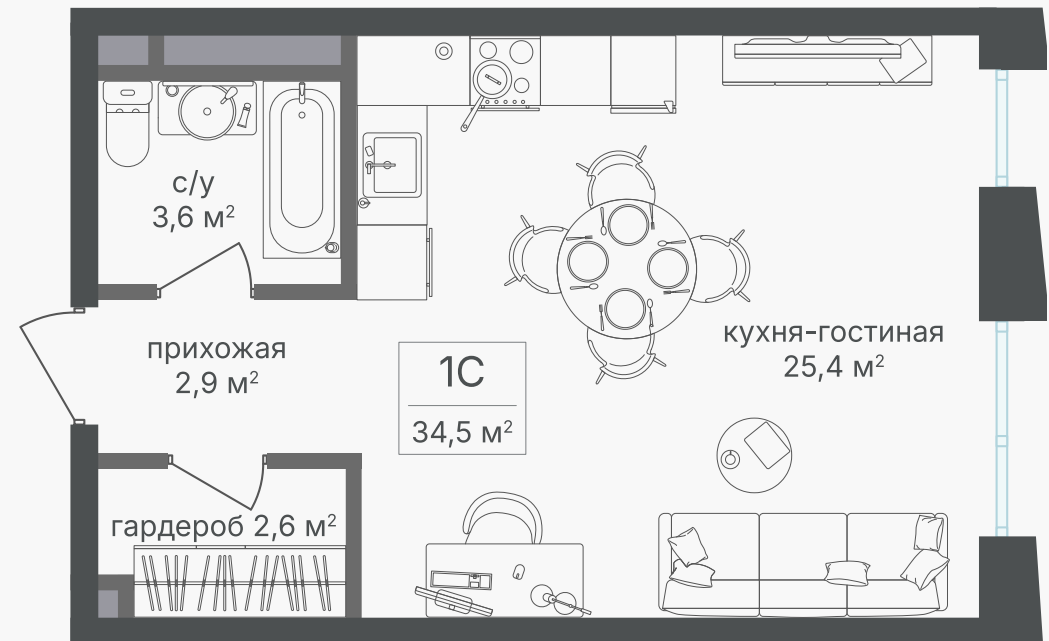

PG-ДЕВЕЛОПМЕНТ

+7 (495) 125-14-45

Студия, 34.5 м²

ЖИЛОЙ КОМПЛЕКС
Семеновский парк 2

Корпус	Секция	Этаж
1	2	14 / 18
Комнат	Площадь	Отделка
1	34.5 м ²	Нет

14 593 500 руб

Артикул 1-14-411

PG-ДЕВЕЛОПМЕНТ

+7 (495) 125-14-45

Студия, 34.5 м²

ЖИЛОЙ КОМПЛЕКС
Семеновский парк 2

Корпус 1 Секция 2 Этаж 14 / 18

Комнат 1 Площадь 34.5 м² Отделка Нет

14 593 500 руб

Артикул 1-14-411