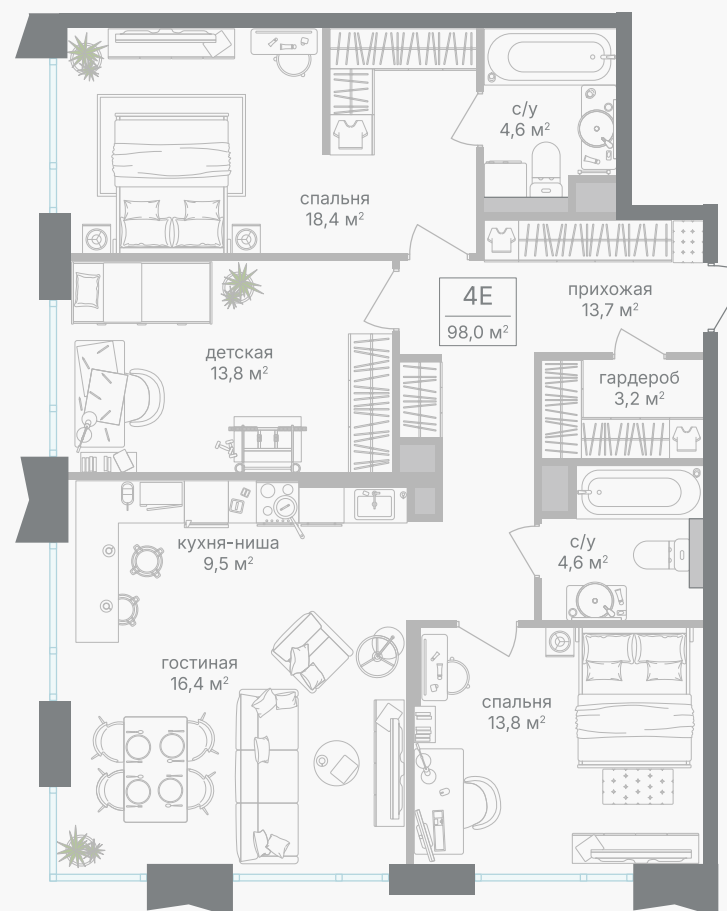

PG-ДЕВЕЛОПМЕНТ

4-комнатная евроквартира, 98 м²

ЖИЛОЙ КОМПЛЕКС

Петровский парк II

Корпус 1 Секция 8 Этаж 20 / 24

Комнат 3 Площадь 98 м² Отделка Нет

50 303 400 руб

Артикул 1-20-1104