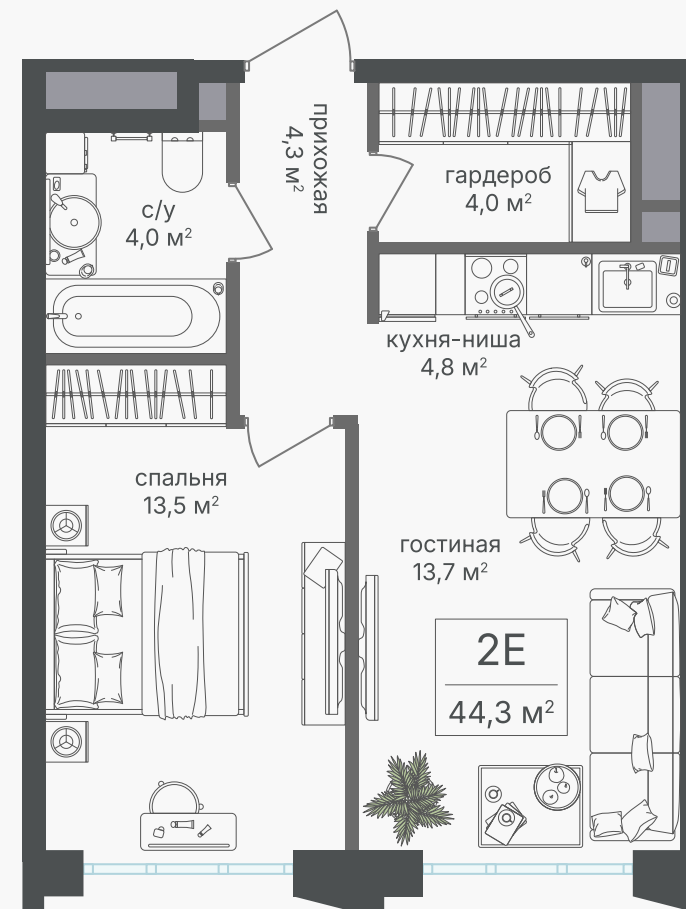

PG-ДЕВЕЛОПМЕНТ

+7 (495) 125-14-45

2-комнатная евроквартира, 44.3 м²

ЖИЛОЙ КОМПЛЕКС
Михалковский

Корпус 2 Секция 4 Этаж 13 / 20

Комнат 2 Площадь 44.3 м² Отделка Нет

23 235 350 руб

Артикул 2-13-297

PG-ДЕВЕЛОПМЕНТ

+7 (495) 125-14-45

2-комнатная евроквартира, 44.3 м²

ЖИЛОЙ КОМПЛЕКС
Михалковский

Корпус	Секция	Этаж
2	4	13 / 20
Комнат	Площадь	Отделка
2	44.3 м ²	Нет

23 235 350 руб

Артикул 2-13-297