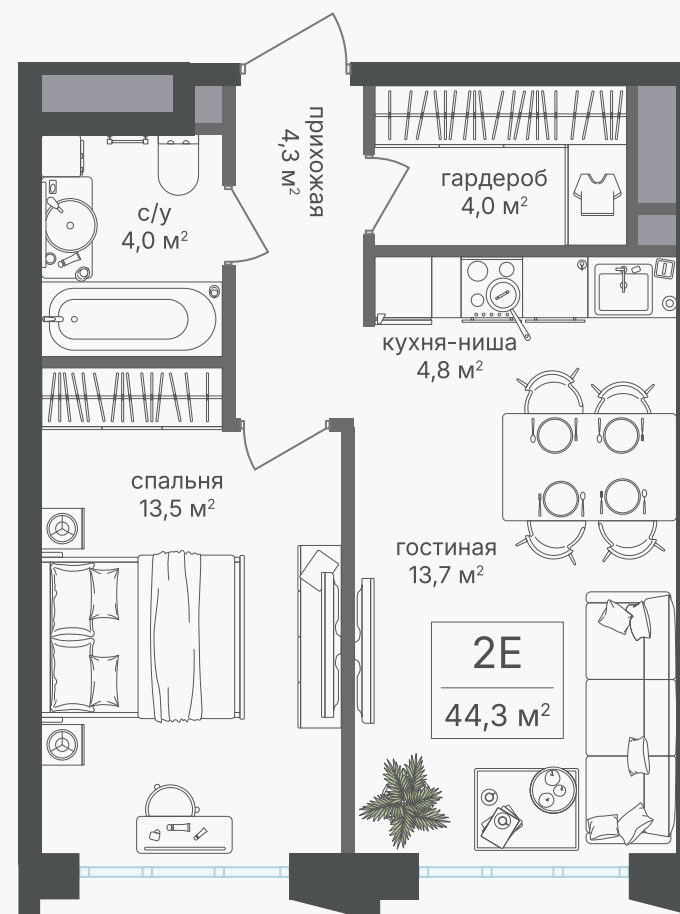

PG-ДЕВЕЛОПМЕНТ

+7 (495) 125-14-45

2-комнатная евроквартира, 44.3 м²

ЖИЛОЙ КОМПЛЕКС
Михалковский

Корпус 2 Секция 4 Этаж 13 / 20

Комнат 2 Площадь 44.3 м² Отделка Нет

23 235 350 руб

Артикул 2-13-297

PG-ДЕВЕЛОПМЕНТ

+7 (495) 125-14-45

2-комнатная евроквартира, 44.3 м²

ЖИЛОЙ КОМПЛЕКС
Михалковский

Корпус	Секция	Этаж
2	4	13 / 20
Комнат	Площадь	Отделка
2	44.3 м ²	Нет

23 235 350 руб

Артикул 2-13-297