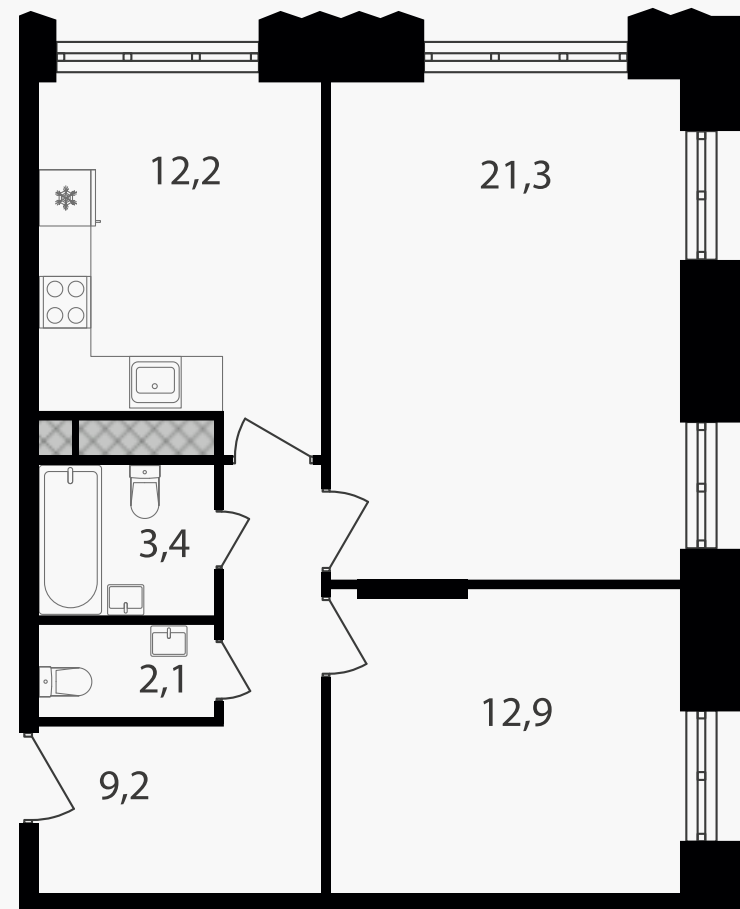

PG-ДЕВЕЛОПМЕНТ

2-комнатные апартаменты, 61.1 м² с отделкой

ЖИЛОЙ КОМПЛЕКС

Варшавские ворота

Корпус 1 Секция 3 Этаж 7 / 30

Комнат 2 Площадь 61.1 м² Отделка **Есть ✓**

14 248 520 руб

Артикул 1-7-472