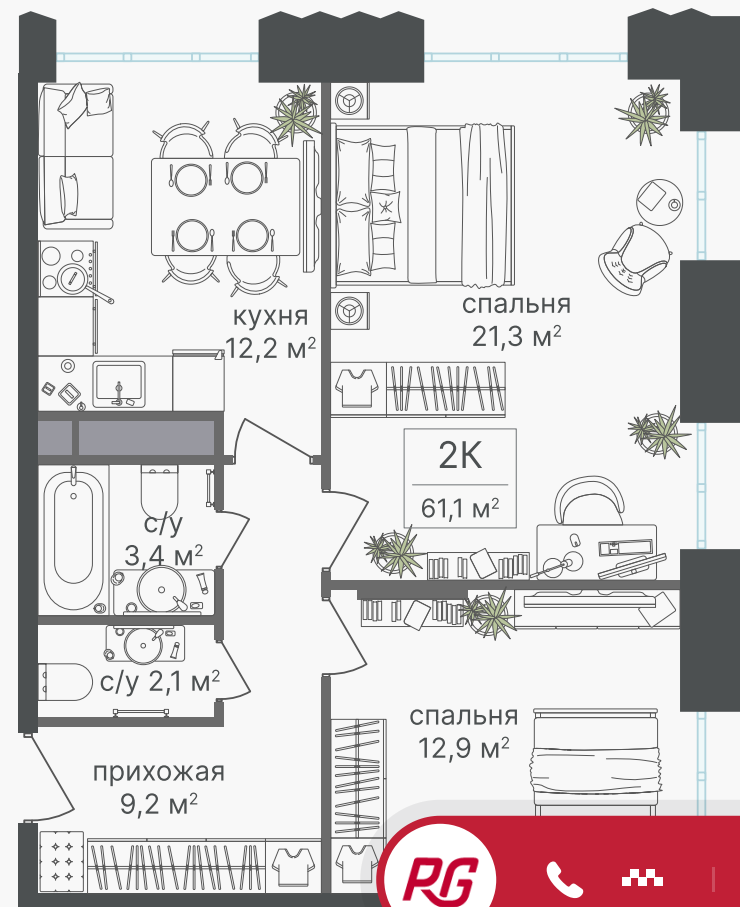

PG-ДЕВЕЛОПМЕНТ

+7 (495) 125-14-45

2-комнатный номер гостиничного типа, 61.1 м² с отделкой

ЖИЛОЙ КОМПЛЕКС

Гостиничный комплекс
Варшавские Ворота

Корпус 1 Секция 3 Этаж 7 / 30

Комнат 2 Площадь 61.1 м² Отделка **Есть** ✓

19 894 160 руб

Артикул 1-7-472

PG-ДЕВЕЛОПМЕНТ

+7 (495) 125-14-45

2-комнатный номер гостиничного типа, 61.1 м² с отделкой

ЖИЛОЙ КОМПЛЕКС

Гостиничный комплекс
Варшавские Ворота

Корпус 1 Секция 3 Этаж 7 / 30

Комнат 2 Площадь 61.1 м² Отделка **Есть** ✓

19 894 160 руб

Артикул 1-7-472