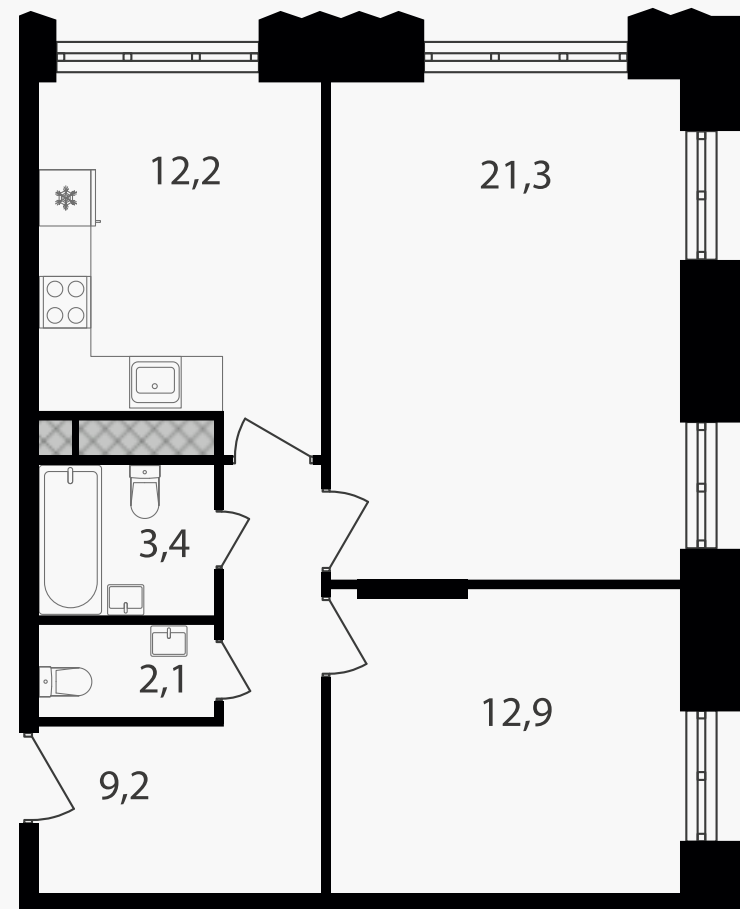

PG-ДЕВЕЛОПМЕНТ

2-комнатные апартаменты, 61.1 м² с отделкой

ЖИЛОЙ КОМПЛЕКС

Варшавские ворота

Корпус 1 Секция 2.3 Этаж 7 / 30

Комнат 2 Площадь 61.1 м² Отделка **Есть ✓**

13 943 020 руб

Артикул 1-7-472