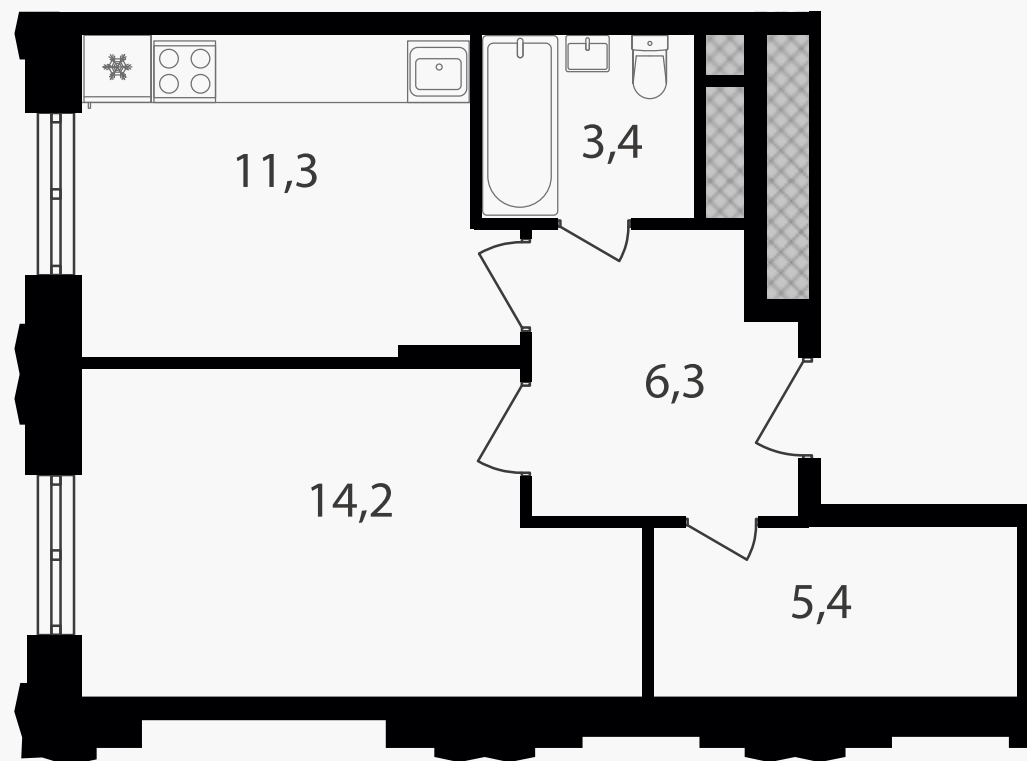

PG-ДЕВЕЛОПМЕНТ

1-комнатные апартаменты, 40.6 м² с отделкой

ЖИЛОЙ КОМПЛЕКС

Варшавские ворота

Корпус 1   Секция 3   Этаж 22 / 30

Комнат 1   Площадь 40.6 м²   Отделка **Есть ✓**

11 274 620 руб

Артикул 1-22-600