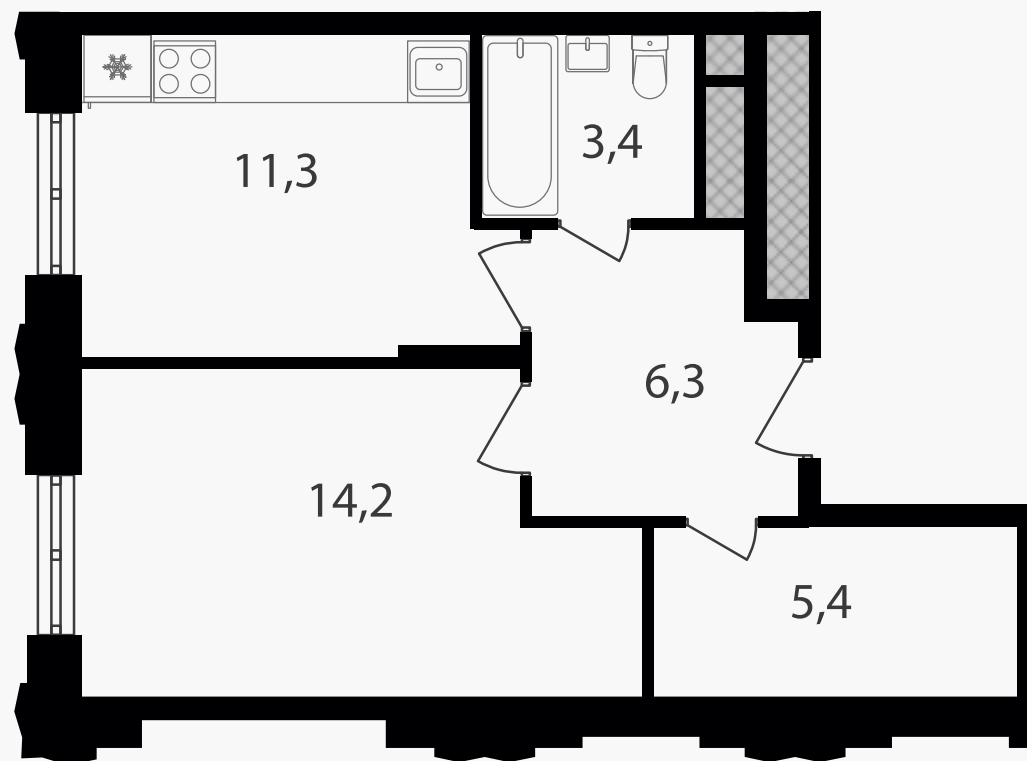

PG-ДЕВЕЛОПМЕНТ

1-комнатные апартаменты, 40.6 м² с отделкой

ЖИЛОЙ КОМПЛЕКС

Варшавские ворота

Корпус 1   Секция 3   Этаж 22 / 30

Комнат 1   Площадь 40.6 м²   Отделка **Есть ✓**

12 366 760 руб

Артикул 1-22-600