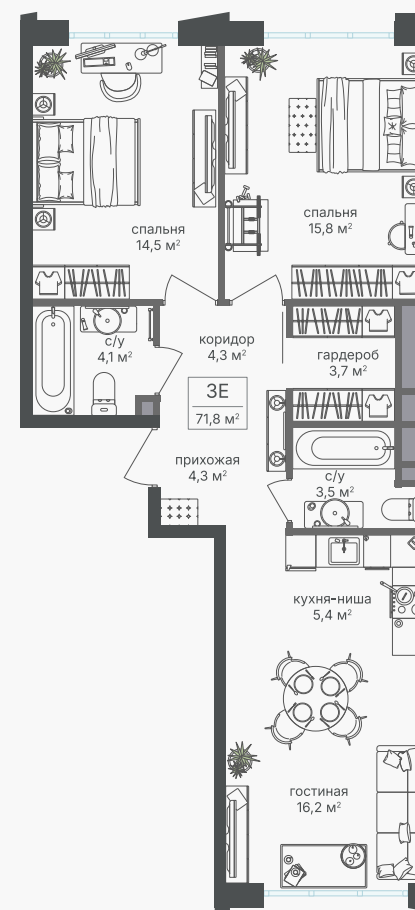

PG-ДЕВЕЛОПМЕНТ

+7 (495) 125-14-45

3-комнатная евроквартира, 72 м²

ЖИЛОЙ КОМПЛЕКС
Михалковский

Корпус 5 Секция 2 Этаж 9 / 15

Комнат 3 Площадь 72 м² Отделка Нет

34 200 000 руб

Артикул 5-9-199

PG-ДЕВЕЛОПМЕНТ

+7 (495) 125-14-45

3-комнатная евроквартира, 72 м²

ЖИЛОЙ КОМПЛЕКС
Михалковский

Корпус Секция Этаж
5 2 9 / 15

Комнат Площадь Отделка
3 72 м² Нет

34 200 000 руб

Артикул 5-9-199