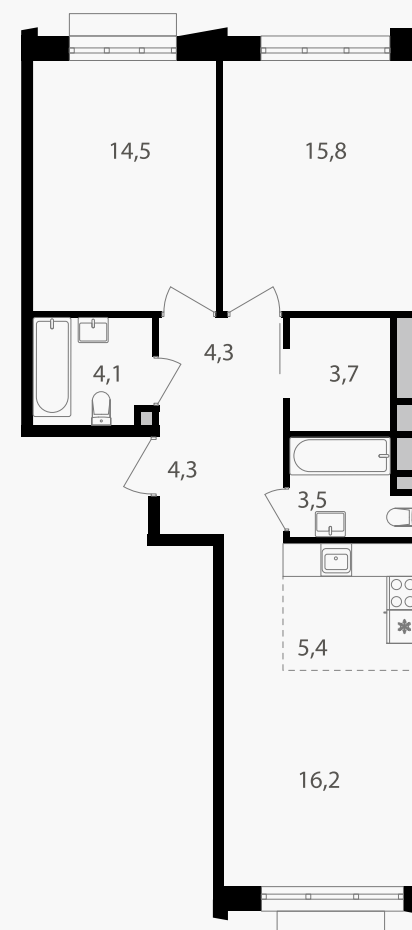

## 3-комнатная евроквартира, 71.8 м<sup>2</sup>

ЖИЛОЙ КОМПЛЕКС  
Михалковский

Корпус	Секция	Этаж
5	2	9 / 15

Комнат	Площадь	Отделка
3	71.8 м <sup>2</sup>	Нет

**27 671 720 руб**

Артикул 5-9-199

PG-ДЕВЕЛОПМЕНТ

# 3-комнатная евроквартира, 71.8 м<sup>2</sup>

ЖИЛОЙ КОМПЛЕКС  
Михалковский

Корпус 5      Секция 2      Этаж 9 / 15

Комнат 3      Площадь 71.8 м<sup>2</sup>      Отделка Нет

**27 671 720 руб**

Артикул 5-9-199