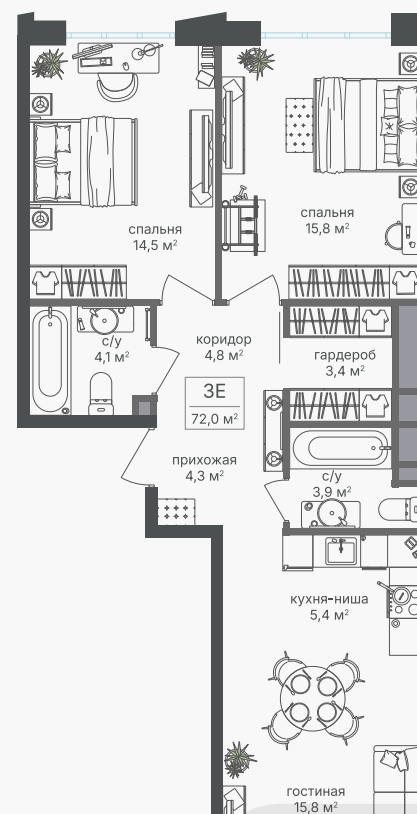

## 3-комнатная евроквартира, 72 м<sup>2</sup>

ЖИЛОЙ КОМПЛЕКС

Михалковский

Корпус 5      Секция 2      Этаж 9 / 15

Комнат 3      Площадь 72 м<sup>2</sup>      Отделка Нет

**35 280 000 руб**

Артикул 5-9-199

PG-ДЕВЕЛОПМЕНТ

## 3-комнатная евроквартира, 72 м<sup>2</sup>

ЖИЛОЙ КОМПЛЕКС  
Михалковский

Корпус 5      Секция 2      Этаж 9 / 15

Комнат 3      Площадь 72 м<sup>2</sup>      Отделка Нет

**35 280 000 руб**

Артикул 5-9-199