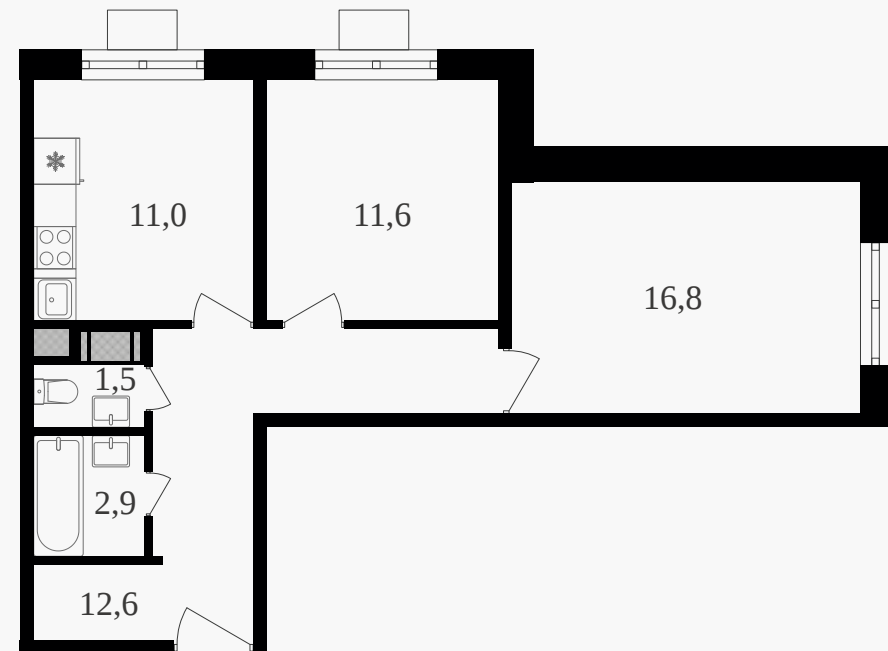

PG-ДЕВЕЛОПМЕНТ

2-комнатная квартира, 56.4 м² с отделкой

ЖИЛОЙ КОМПЛЕКС
Октябрьское поле

Корпус 2 Секция 1 Этаж 17 / 27

Комнат 2 Площадь 56.4 м² Отделка **Есть ✓**

22 306 200 руб

Артикул 3к2-17-156

PG-ДЕВЕЛОПМЕНТ

2-комнатная квартира, 56.4 м² с отделкой

ЖИЛОЙ КОМПЛЕКС
Октябрьское поле

Корпус 2 Секция 1 Этаж 17 / 27

Комнат 2 Площадь 56.4 м² Отделка **Есть ✓**

22 306 200 руб

Артикул 3к2-17-156