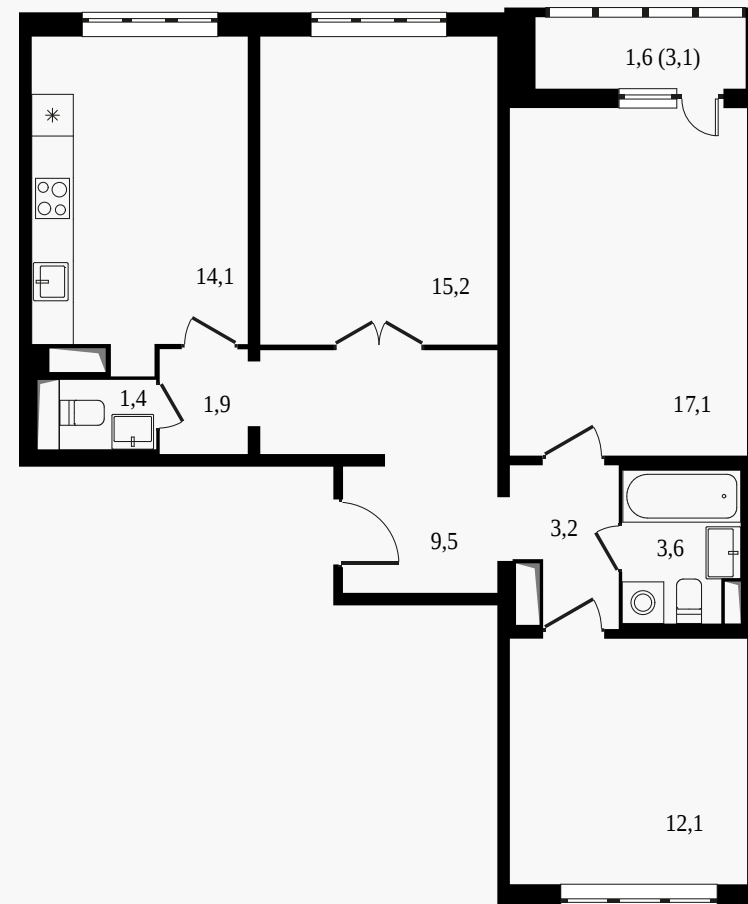

PG-ДЕВЕЛОПМЕНТ

+7 (495) 125-14-45

3-комнатная квартира, 79.9 м² с отделкой

ЖИЛОЙ КОМПЛЕКС

Семеновский парк

Корпус 1 Секция 3 Этаж 14 / 25

Комнат 3 Площадь 79.9 м² Отделка **Есть ✓**

12 879 520 руб

Артикул 1-14-259

PG-ДЕВЕЛОПМЕНТ

+7 (495) 125-14-45

3-комнатная квартира, 79.9 м² с отделкой

ЖИЛОЙ КОМПЛЕКС
Семеновский парк

Корпус 1	Секция 3	Этаж 14 / 25
Комнат 3	Площадь 79.9 м ²	Отделка Есть ✓

12 879 520 руб

Артикул 1-14-259