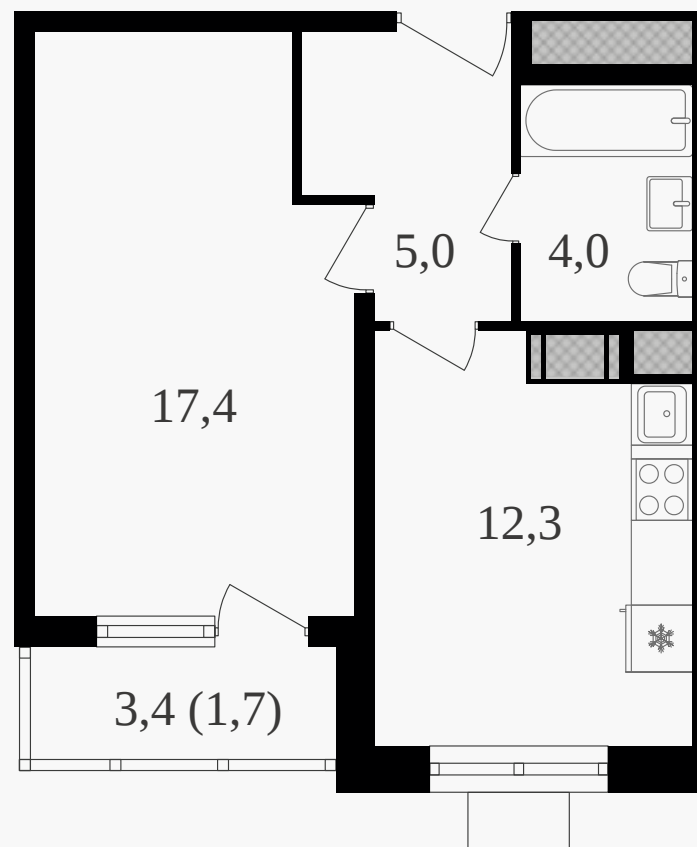

PG-ДЕВЕЛОПМЕНТ

1-комнатная квартира, 41 м² с отделкой

ЖИЛОЙ КОМПЛЕКС
Октябрьское поле

Корпус 1 Секция 2 Этаж 19 / 21

Комнат 1 Площадь 41 м² Отделка **Есть ✓**

20 705 000 руб

Артикул 3к1-19-247

PG-ДЕВЕЛОПМЕНТ

1-комнатная квартира, 41 м² с отделкой

ЖИЛОЙ КОМПЛЕКС
Октябрьское поле

Корпус	Секция	Этаж
1	2	19 / 21
Комнат	Площадь	Отделка
1	41 м ²	Есть ✓

20 705 000 руб

Артикул 3к1-19-247