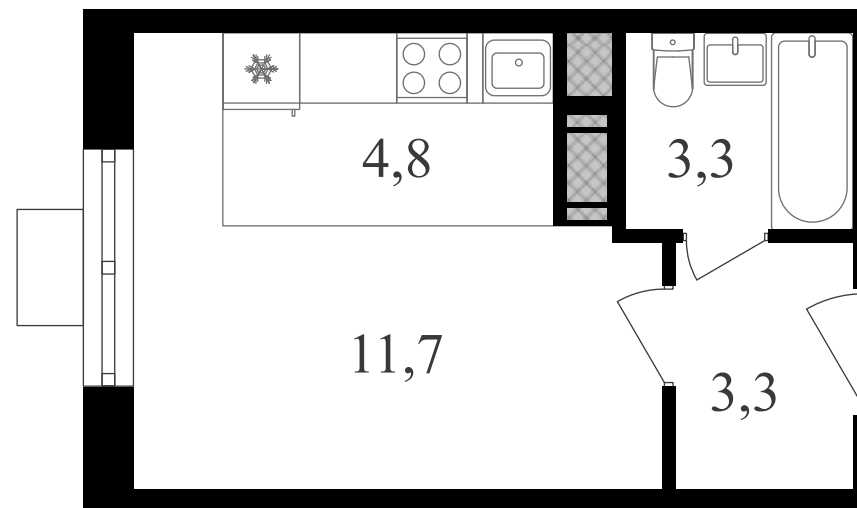

## Студия, 23.1 м<sup>2</sup> с отделкой

ЖИЛОЙ КОМПЛЕКС  
Октябрьское поле

Корпус 1      Секция 3      Этаж 13 / 27

Комнат 1      Площадь 23.1 м<sup>2</sup>      Отделка **Есть ✓**

**8 547 000 руб**

Артикул 3к1-13-375

# Студия, 23.1 м<sup>2</sup> с отделкой

ЖИЛОЙ КОМПЛЕКС  
Октябрьское поле

Корпус 1      Секция 3      Этаж 13 / 27

Комнат 1      Площадь 23.1 м<sup>2</sup>      Отделка **Есть ✓**

**8 547 000 руб**

Артикул 3к1-13-375