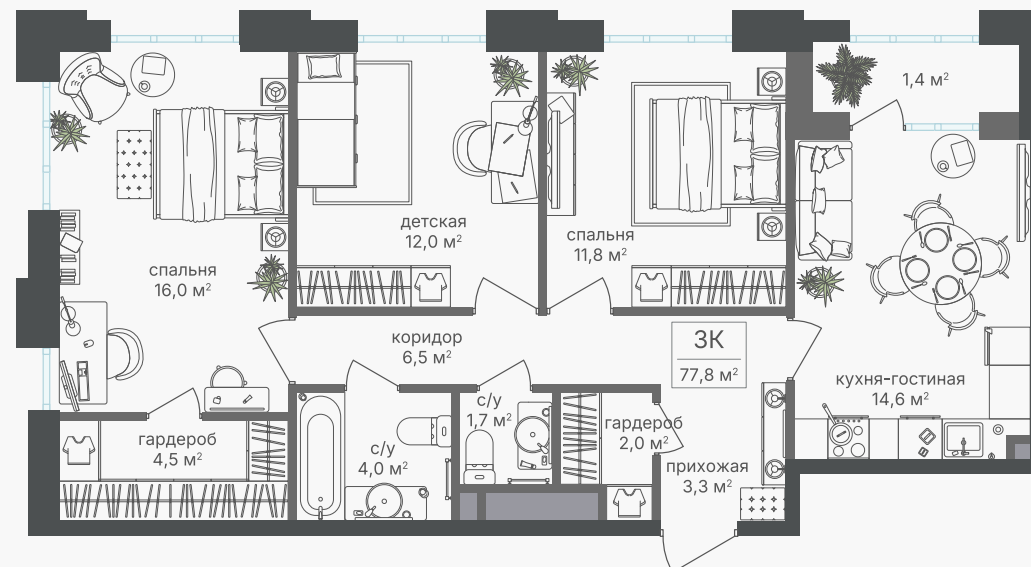

## 3-комнатная квартира, 77.8 м<sup>2</sup>

ЖИЛОЙ КОМПЛЕКС  
Михалковский

Корпус 4 Секция 1 Этаж 19 / 20

Комнат 3 Площадь 77.8 м<sup>2</sup> Отделка Нет

40 845 000 руб

Артикул 4-19-118

PG-ДЕВЕЛОПМЕНТ

+7 (495) 125-14-45

# 3-комнатная квартира, 77.8 м<sup>2</sup>

ЖИЛОЙ КОМПЛЕКС  
Михалковский

Корпус 4 Секция 1 Этаж 19 / 20

Комнат 3 Площадь 77.8 м<sup>2</sup> Отделка Нет

40 845 000 руб

Артикул 4-19-118