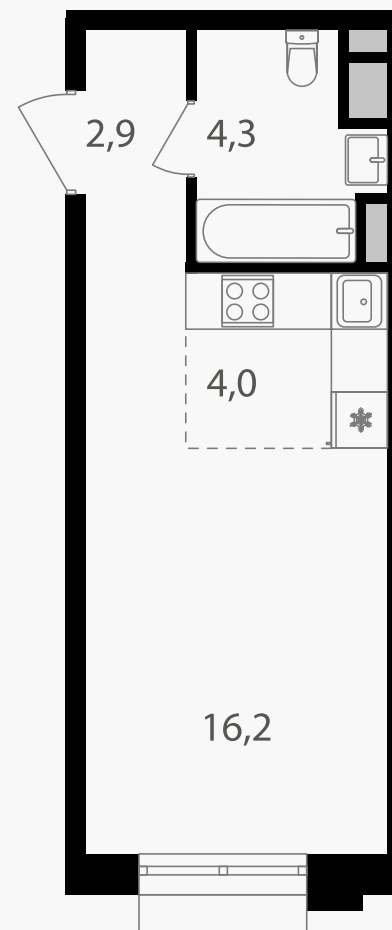

## Студия, 27.4 м<sup>2</sup>

ЖИЛОЙ КОМПЛЕКС  
Михалковский

Корпус 6      Секция 2      Этаж 2 / 9

Комнат 1      Площадь 27.4 м<sup>2</sup>      Отделка Нет

**12 001 200 руб**

Артикул 6-2-046

PG-ДЕВЕЛОПМЕНТ

# Студия, 27.4 м<sup>2</sup>

ЖИЛОЙ КОМПЛЕКС  
Михалковский

Корпус 6      Секция 2      Этаж 2 / 9

Комнат 1      Площадь 27.4 м<sup>2</sup>      Отделка Нет

## 12 001 200 руб

Артикул 6-2-046