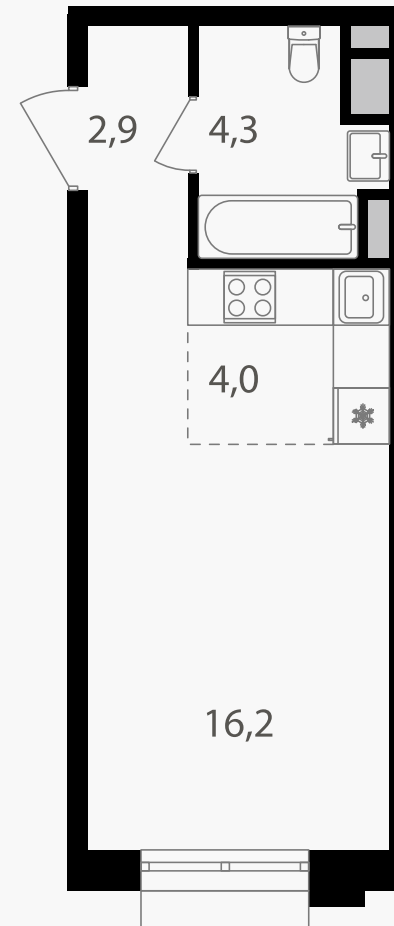

PG-ДЕВЕЛОПМЕНТ

C, 27.4 м²

ЖИЛОЙ КОМПЛЕКС
Михалковский

Корпус 6 Секция 2 Этаж 2 / 9

Комнат 1 Площадь 27.4 м² Отделка Нет

12 001 200 руб

Артикул 6-2-046

PG-ДЕВЕЛОПМЕНТ

C, 27.4 м²

ЖИЛОЙ КОМПЛЕКС
Михалковский

Корпус 6 Секция 2 Этаж 2 / 9

Комнат 1 Площадь 27.4 м² Отделка Нет

12 001 200 руб

Артикул 6-2-046