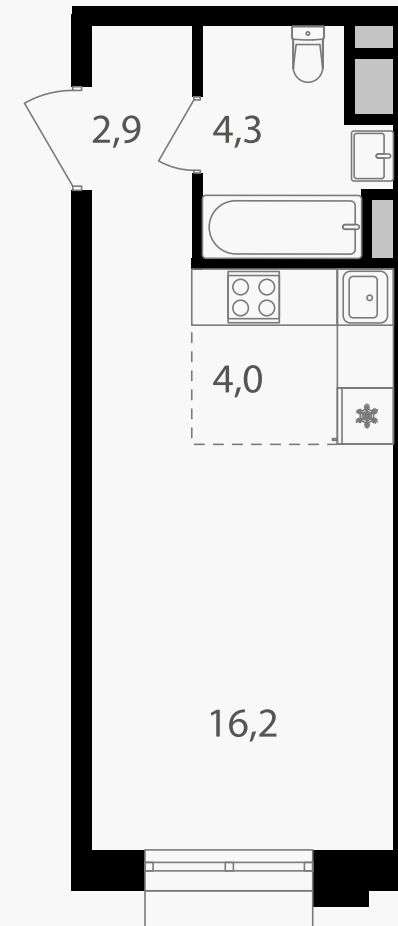

## Студия, 27.4 м<sup>2</sup>

ЖИЛОЙ КОМПЛЕКС  
Михалковский

Корпус 6      Секция 2      Этаж 2 / 9

Комнат 1      Площадь 27.4 м<sup>2</sup>      Отделка Нет

**12 001 200 руб**

Артикул 6-2-046

PG-ДЕВЕЛОПМЕНТ

# Студия, 27.4 м<sup>2</sup>

ЖИЛОЙ КОМПЛЕКС  
Михалковский

Корпус 6      Секция 2      Этаж 2 / 9

Комнат 1      Площадь 27.4 м<sup>2</sup>      Отделка Нет

12 001 200 руб

Артикул 6-2-046