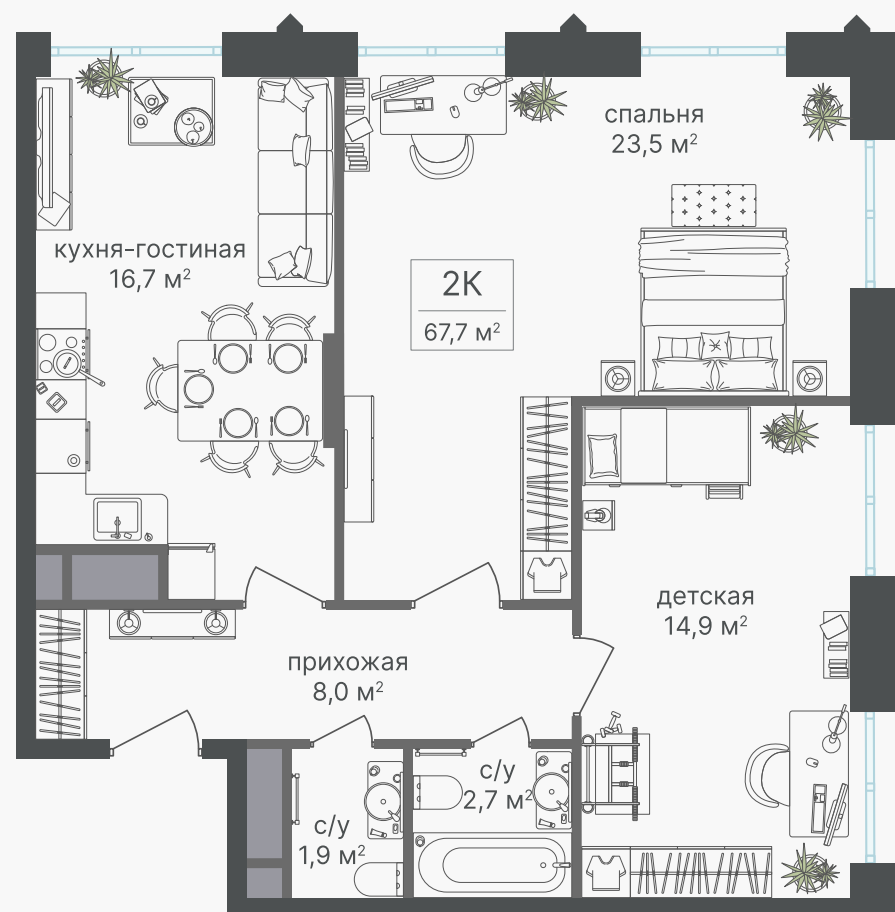

PG-ДЕВЕЛОПМЕНТ

+7 (495) 125-14-45

2-комнатная квартира, 67.7 м²

ЖИЛОЙ КОМПЛЕКС

Варшавские ворота

Корпус 1 Секция 1 Этаж 15 / 30

Комнат 2 Площадь 67.7 м² Отделка Нет

28 190 280 руб

Артикул 1-15-087

PG-ДЕВЕЛОПМЕНТ

+7 (495) 125-14-45

2-комнатная квартира, 67.7 м²

ЖИЛОЙ КОМПЛЕКС

Варшавские ворота

Корпус 1 Секция 1 Этаж 15 / 30

Комнат 2 Площадь 67.7 м² Отделка Нет