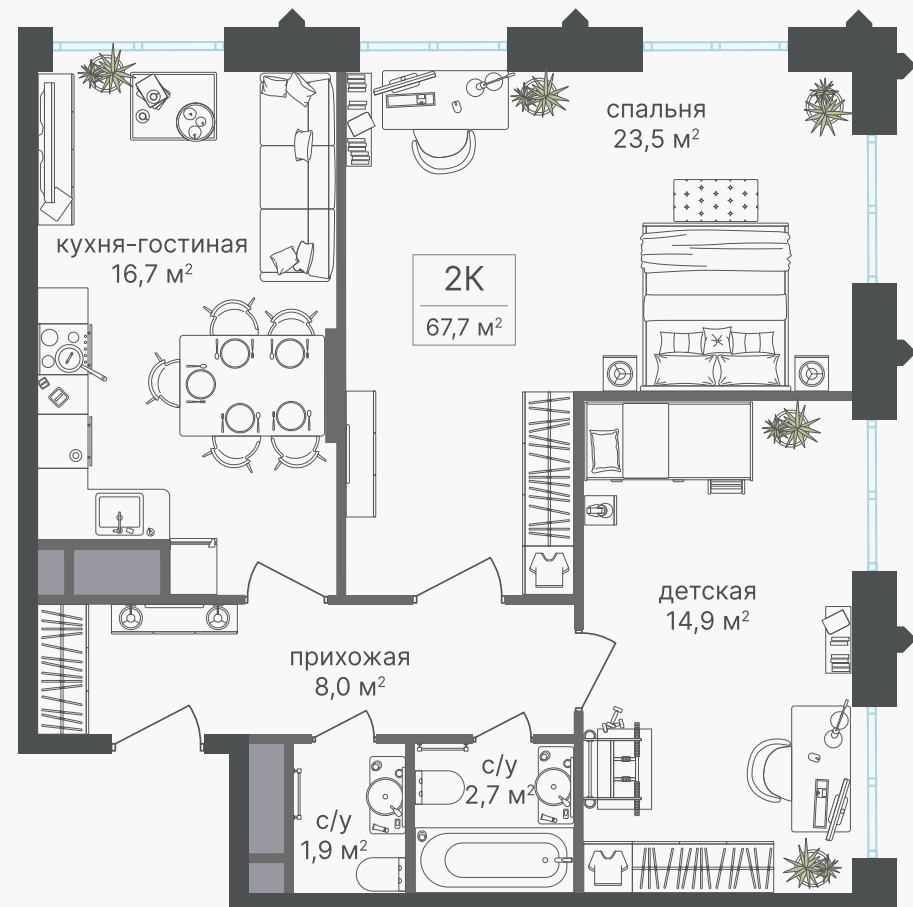

PG-ДЕВЕЛОПМЕНТ

+7 (495) 125-14-45

2-комнатная квартира, 67.7 м²

ЖИЛОЙ КОМПЛЕКС

Варшавские ворота

Корпус 1 Секция 1 Этаж 15 / 30

Комнат 2 Площадь 67.7 м² Отделка Нет

25 712 460 руб

Артикул 1-15-087

PG-ДЕВЕЛОПМЕНТ

+7 (495) 125-14-45

2-комнатная квартира, 67.7 м²

ЖИЛОЙ КОМПЛЕКС

Варшавские ворота

Корпус 1 Секция 1 Этаж 15 / 30

Комнат 2 Площадь 67.7 м² Отделка Нет