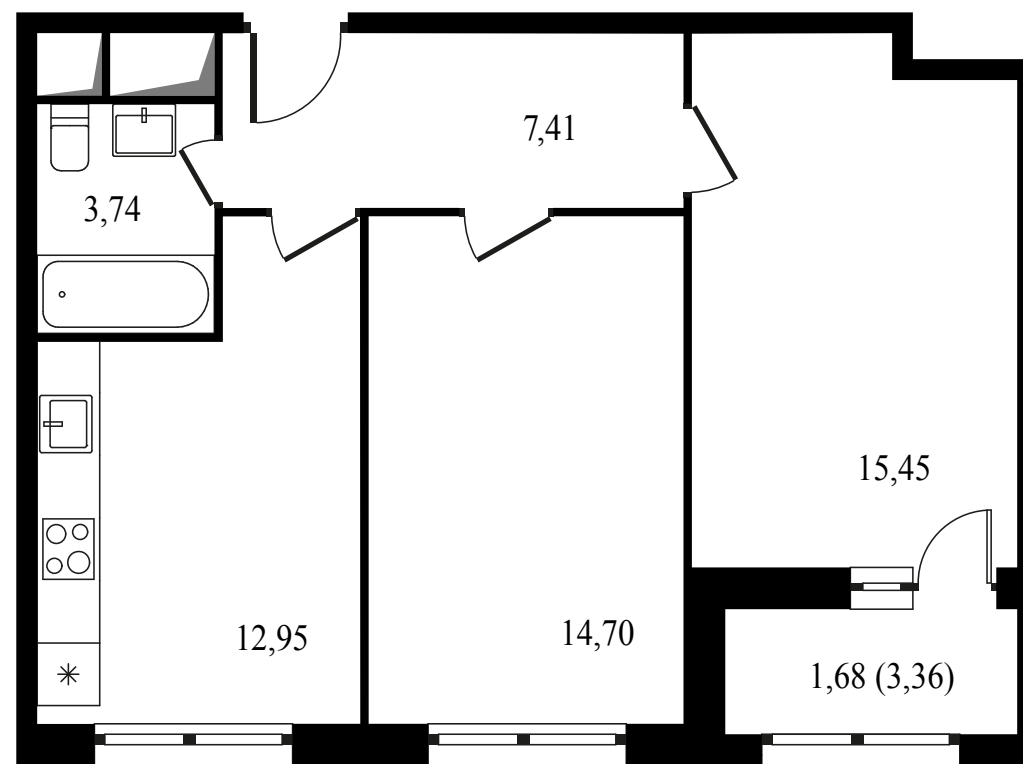

PG-ДЕВЕЛОПМЕНТ

+7 (495) 125-14-45

2-комнатная квартира, 55.93 м²

ЖИЛОЙ КОМПЛЕКС
Октябрьское поле

Корпус 3 Секция 5 Этаж 5 / 21

Комнат 2 Площадь 55.93 м² Отделка Нет

12 030 543 руб

Артикул 30к3-5-481