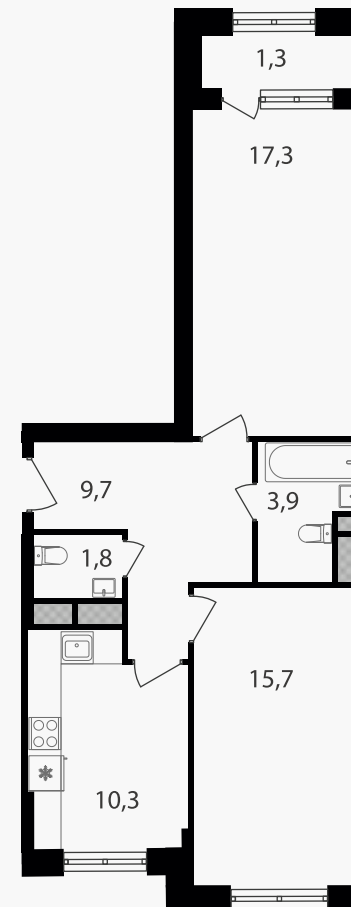

PG-ДЕВЕЛОПМЕНТ

2-комнатная квартира, 60 м²

ЖИЛОЙ КОМПЛЕКС

Варшавские ворота

Корпус	Секция	Этаж
1	1.3	3 / 30

Комнат	Площадь	Отделка
2	60 м ²	Нет

19 470 000 руб

Артикул 1-3-215

PG-ДЕВЕЛОПМЕНТ

2-комнатная квартира, 60 м²

ЖИЛОЙ КОМПЛЕКС
Варшавские ворота

Корпус 1 Секция 1.3 Этаж 3 / 30

Комнат 2 Площадь 60 м² Отделка Нет

19 470 000 руб

Артикул 1-3-215