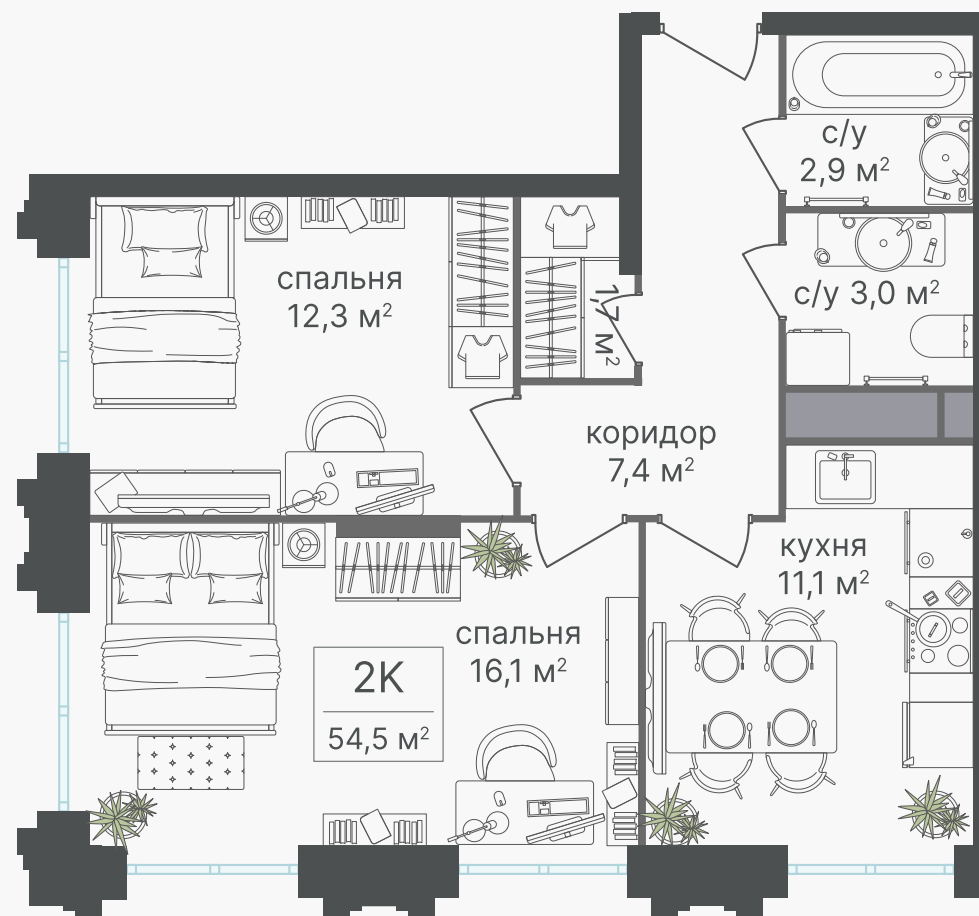

## 2-комнатная квартира, 54.5 м<sup>2</sup>

ЖИЛОЙ КОМПЛЕКС  
Варшавские ворота

Корпус	Секция	Этаж
1	6	24 / 30
Комнат	Площадь	Отделка
2	54.5 м <sup>2</sup>	Нет

23 538 550 руб

Артикул 1-24-599

PG-ДЕВЕЛОПМЕНТ

## 2-комнатная квартира, 54.5 м<sup>2</sup>

ЖИЛОЙ КОМПЛЕКС  
Варшавские ворота

Корпус	Секция	Этаж
1	6	24 / 30
Комнат	Площадь	Отделка
2	54.5 м <sup>2</sup>	Нет

23 538 550 руб

Артикул 1-24-599