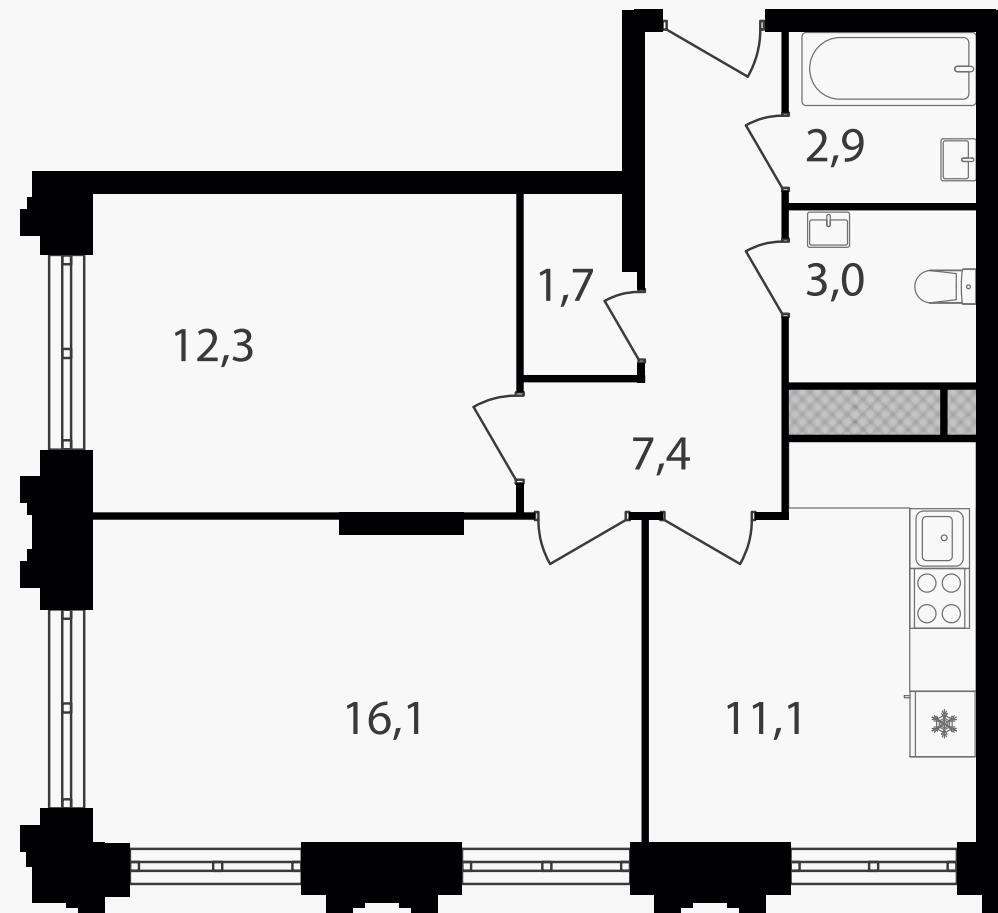

PG-ДЕВЕЛОПМЕНТ

2-комнатная квартира, 54.5 м²

ЖИЛОЙ КОМПЛЕКС

Варшавские ворота

Корпус	Секция	Этаж
1	1.6	24 / 30

Комнат	Площадь	Отделка
2	54.5 м ²	Нет

19 031 400 руб

Артикул 1-24-599

PG-ДЕВЕЛОПМЕНТ

2-комнатная квартира, 54.5 м²

ЖИЛОЙ КОМПЛЕКС
Варшавские ворота

Корпус 1 Секция 1.6 Этаж 24 / 30

Комнат 2 Площадь 54.5 м² Отделка Нет

19 031 400 руб

Артикул 1-24-599