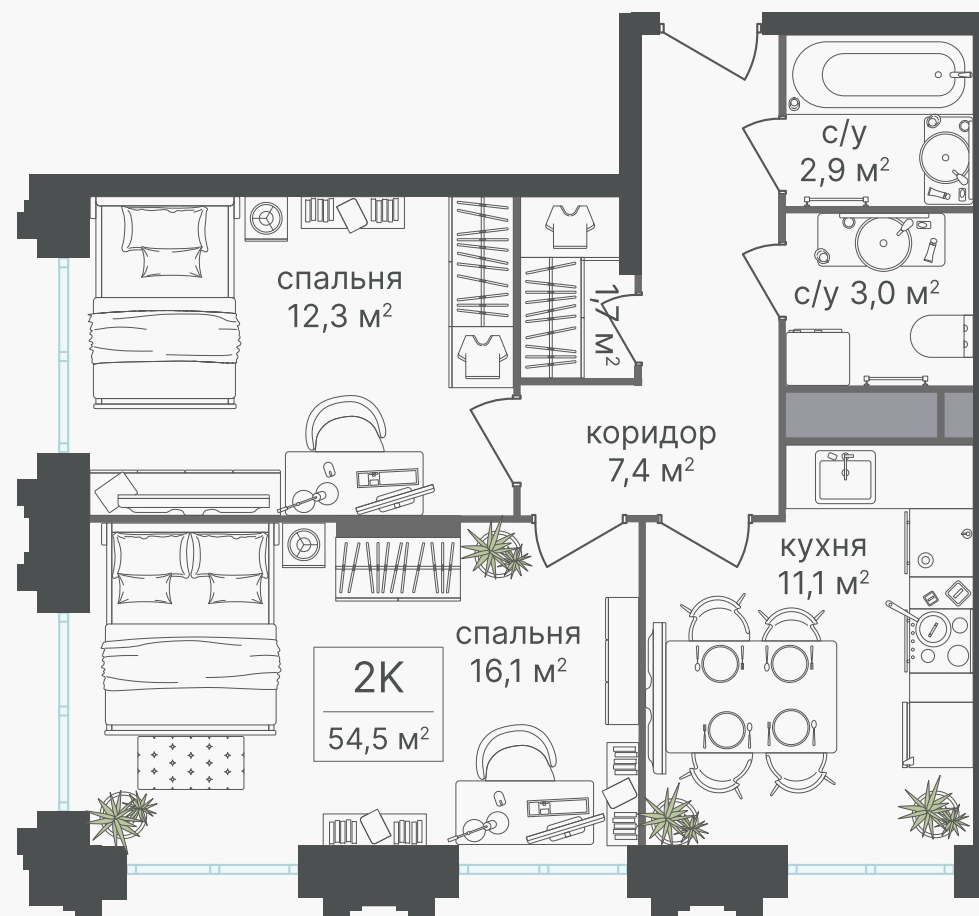

PG-ДЕВЕЛОПМЕНТ

+7 (495) 125-14-45

2-комнатная квартира, 54.5 м²

ЖИЛОЙ КОМПЛЕКС

Варшавские ворота

Корпус	Секция	Этаж
1	6	24 / 30
Комнат	Площадь	Отделка
2	54.5 м ²	Нет

24 007 250 руб

Артикул 1-24-599

PG-ДЕВЕЛОПМЕНТ

+7 (495) 125-14-45

2-комнатная квартира, 54.5 м²

ЖИЛОЙ КОМПЛЕКС
Варшавские ворота

Корпус 1 Секция 6 Этаж 24 / 30

Комнат 2 Площадь 54.5 м² Отделка Нет

24 007 250 руб

Артикул 1-24-599