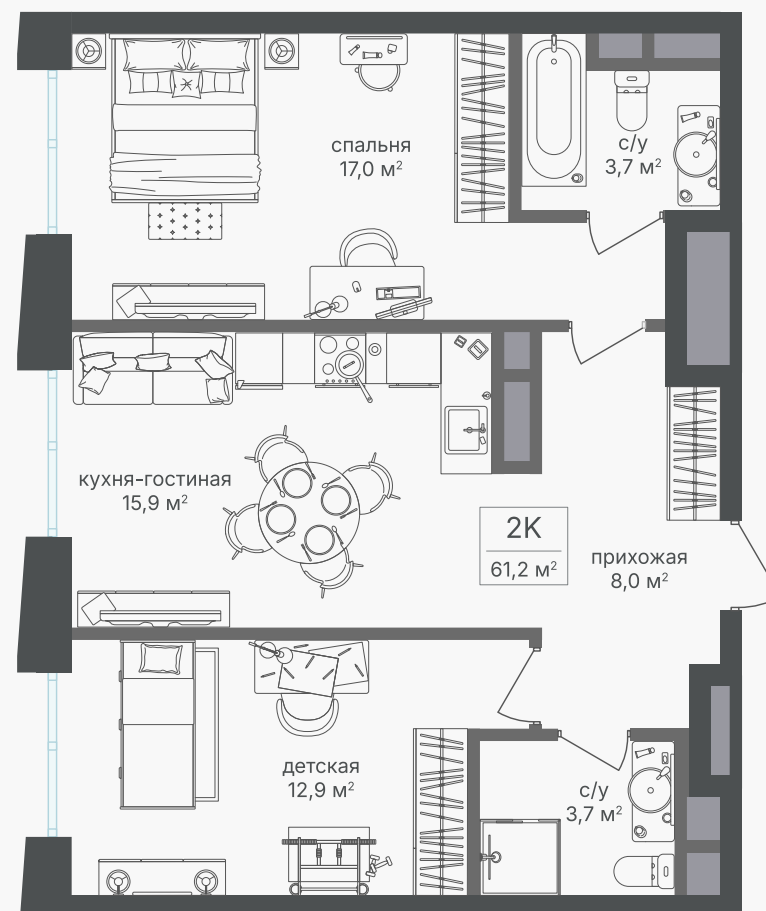

## 2-комнатная квартира, 60.6 м<sup>2</sup>

ЖИЛОЙ КОМПЛЕКС

Семеновский парк 2

Корпус 1 Секция 1 Этаж 25 / 26

Комнат 2 Площадь 60.6 м<sup>2</sup> Отделка Нет

28 342 620 руб

Артикул 1-25-284

PG-ДЕВЕЛОПМЕНТ

## 2-комнатная квартира, 60.6 м<sup>2</sup>

ЖИЛОЙ КОМПЛЕКС

Семеновский парк 2

Корпус	Секция	Этаж
1	1	25 / 26
Комнат	Площадь	Отделка
2	60.6 м <sup>2</sup>	Нет

28 342 620 руб

Артикул 1-25-284