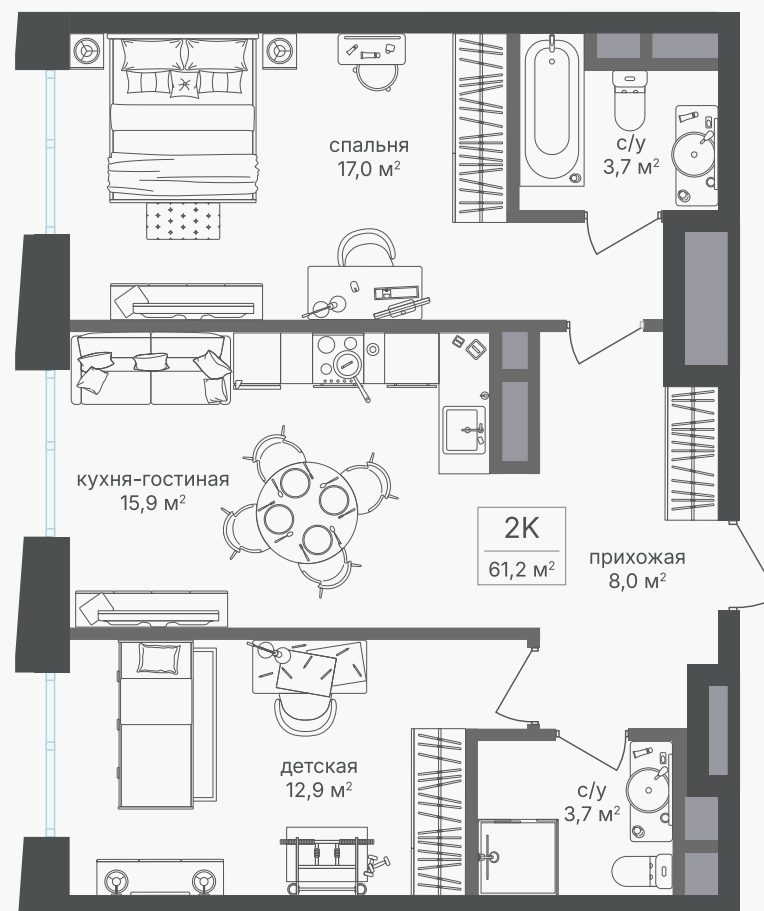

## 2-комнатная квартира, 60.6 м<sup>2</sup>

ЖИЛОЙ КОМПЛЕКС

Семеновский парк 2

Корпус 1 Секция 1 Этаж 25 / 26

Комнат 2 Площадь 60.6 м<sup>2</sup> Отделка Нет

28 912 260 руб

Артикул 1-25-284

PG-ДЕВЕЛОПМЕНТ

## 2-комнатная квартира, 60.6 м<sup>2</sup>

ЖИЛОЙ КОМПЛЕКС

Семеновский парк 2

|        |                     |         |
|--------|---------------------|---------|
| Корпус | Секция              | Этаж    |
| 1      | 1                   | 25 / 26 |
| Комнат | Площадь             | Отделка |
| 2      | 60.6 м <sup>2</sup> | Нет     |