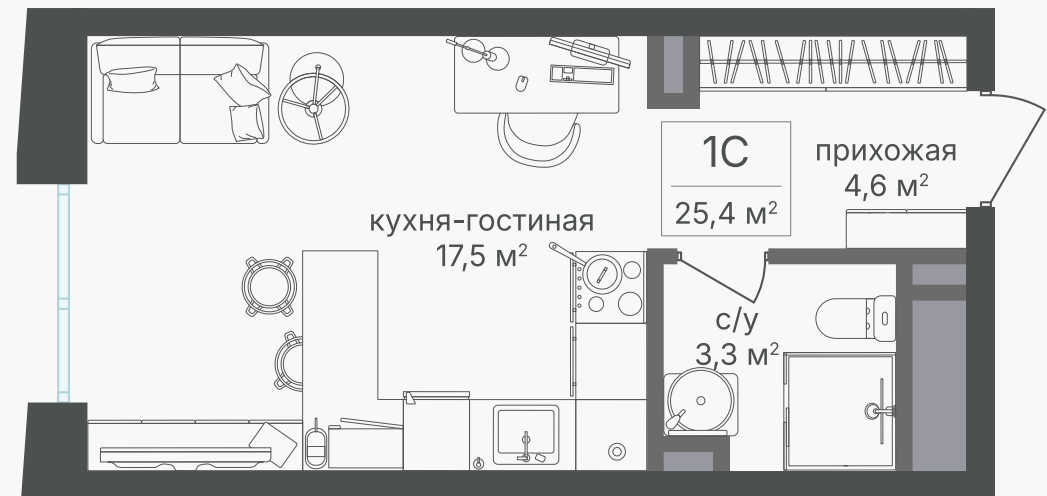

PG-ДЕВЕЛОПМЕНТ

Студия, 25.4 м²

ЖИЛОЙ КОМПЛЕКС
Семеновский парк 2

Корпус 1 Секция 4 Этаж 6 / 25

Комнат 1 Площадь 25.4 м² Отделка Нет

11 150 600 руб

Артикул 1-6-540

PG-ДЕВЕЛОПМЕНТ

Студия, 25.4 м²

ЖИЛОЙ КОМПЛЕКС
Семеновский парк 2

Корпус 1 Секция 4 Этаж 6 / 25

Комнат 1 Площадь 25.4 м² Отделка Нет

11 150 600 руб

Артикул 1-6-540