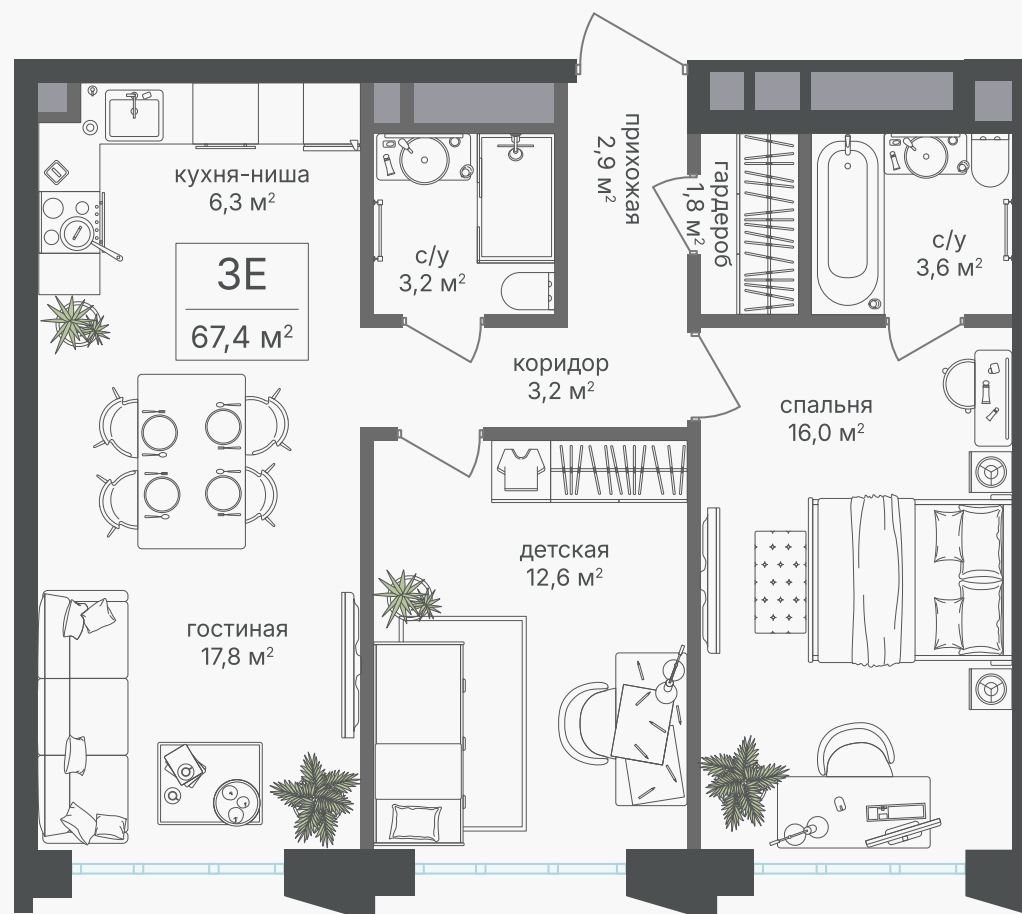

PG-ДЕВЕЛОПМЕНТ

3-комнатная евроквартира, 67.4 м²

ЖИЛОЙ КОМПЛЕКС
Михалковский

Корпус	Секция	Этаж
2	5	20 / 20
Комнат	Площадь	Отделка
3	67.4 м ²	Нет

30 330 000 руб

Артикул 2-20-426

PG-ДЕВЕЛОПМЕНТ

3-комнатная евроквартира, 67.4 м²

ЖИЛОЙ КОМПЛЕКС
Михалковский

Корпус	Секция	Этаж
2	5	20 / 20
Комнат	Площадь	Отделка
3	67.4 м ²	Нет

30 330 000 руб

Артикул 2-20-426