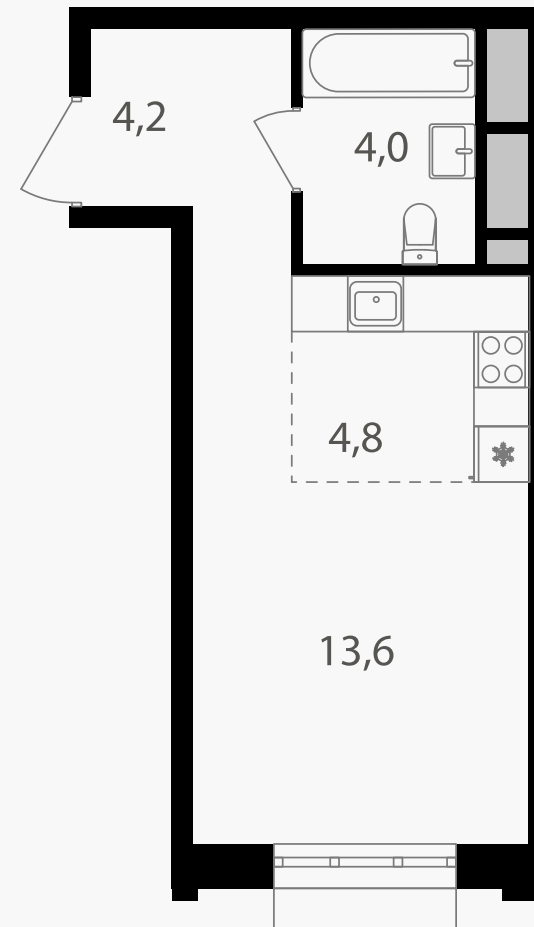

## Студия, 26.6 м<sup>2</sup>

ЖИЛОЙ КОМПЛЕКС  
Михалковский

Корпус 5 Секция 1 Этаж 12 / 20

Комнат 1 Площадь 26.6 м<sup>2</sup> Отделка Нет

12 690 860 руб

Артикул 5-12-072

PG-ДЕВЕЛОПМЕНТ

# Студия, 26.6 м<sup>2</sup>

ЖИЛОЙ КОМПЛЕКС  
Михалковский

Корпус    Секция    Этаж  
5            1            12 / 20

Комнат    Площадь    Отделка  
1            26.6 м<sup>2</sup>    Нет

**12 690 860 руб**