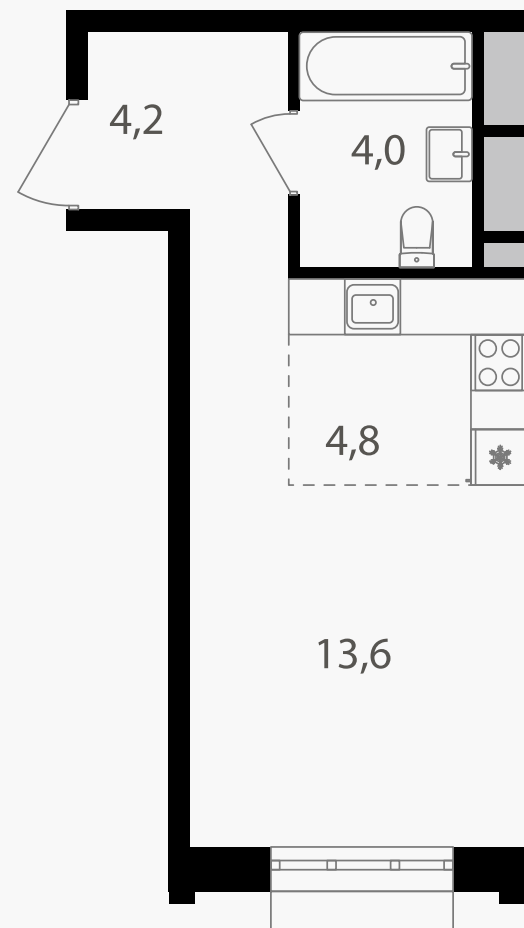

PG-ДЕВЕЛОПМЕНТ

Студия, 26.6 м²

ЖИЛОЙ КОМПЛЕКС
Михалковский

Корпус 5 Секция 1 Этаж 12 / 20

Комнат 1 Площадь 26.6 м² Отделка Нет

12 690 860 руб

Артикул 5-12-072

PG-ДЕВЕЛОПМЕНТ

Студия, 26.6 м²

ЖИЛОЙ КОМПЛЕКС
Михалковский

Корпус 5 Секция 1 Этаж 12 / 20

Комнат 1 Площадь 26.6 м² Отделка Нет

12 690 860 руб

Артикул 5-12-072